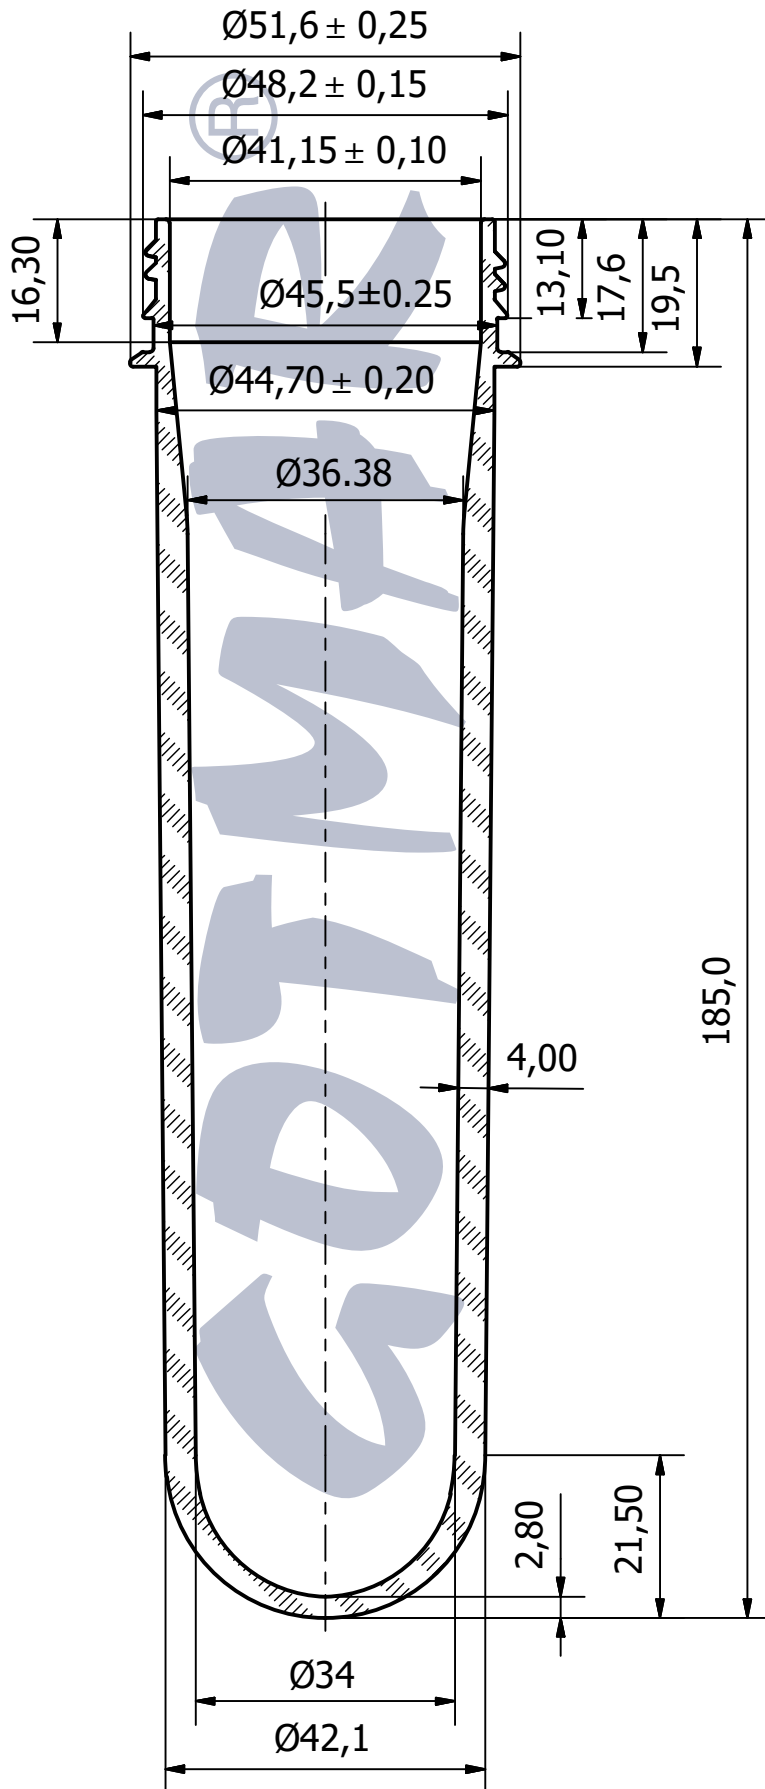

ПРЕФОРМА 48MM TWIST OFF/ PREFORM 48MM TWIST OFF

грамаж/ weight	120
бр. в октабин/ pcs. per octabine	2 016
бр. в 20ft Контейнер/ pcs. per 20ft Container 20 окт. в контейнер/ 20 oct. per container	40 320
бр. в 40ft Контейнер/ pcs. per 40ft Container 42 окт. в контейнер/ 42 oct. per container	84 672
бр. в Камион 90м ³ */ pcs. per Truck 90м ³ * 52 окт. в камион/ 52 oct. per truck	104 832
бр. в Камион 115м ³ */ pcs. per Truck 115м ³ * 60 окт. в камион/ 60 oct. per truck	120 960

*Камион 90м³ - размери - 13,60м*2,45м*2,70м

*Камион 115м³ - размери - камион 7,20м*2,45м*2,85м
- ремарке 8,40м*2,45м*3м

*Truck 90м³ - dimensions - 13,60m*2,45m*2,70m

*Truck 115м³ - dimensions - truck 7,20m*2,45m*2,85m
- henger 8,40m*2,45m*3m

Вид на транспортната опаковка - октабин (велпапе) върху дървен палет с размери (см): 1000 (ш) x 121.5/127(в) x 1200 (д)

Type of the transport packaging - octabine (corrugated cardboard) on a wood pallet with dimensions (cm):

1000 (w) x 121.5/127(h) x 1200 (l)