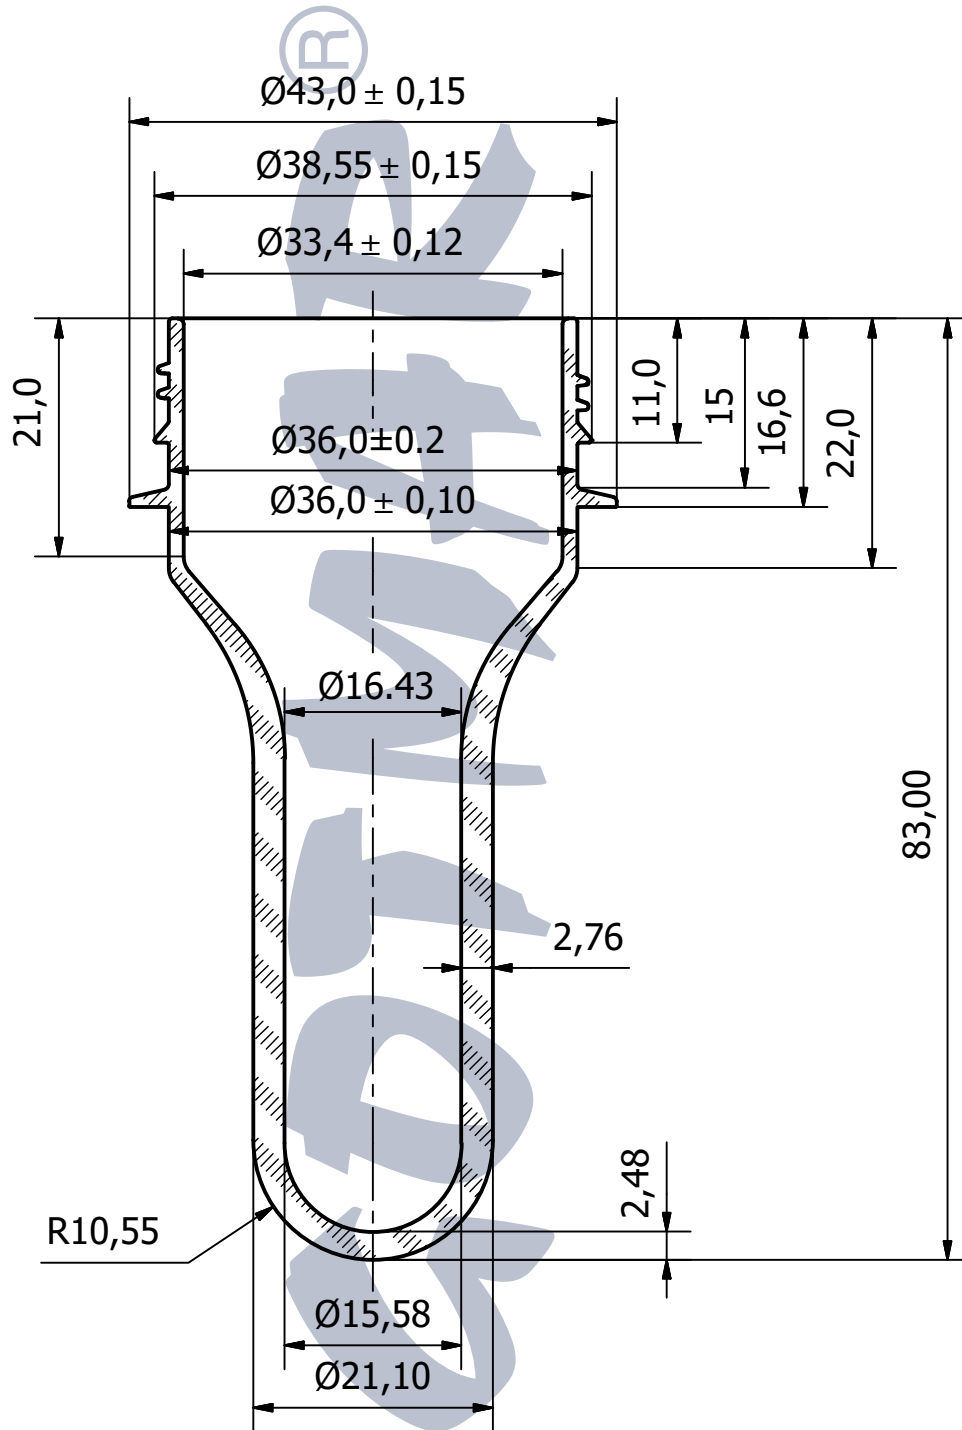

ПРЕФОРМА 38ММ / PREFORM 38ММ

грамаж/ weight	бр. в октабин/ pcs. per octabine	бр. в 20ft Контейнер/ pcs. per 20ft Container 20 окт. в контейнер/ 20 oct. per container	бр. в 40ft Контейнер/ pcs. per 40ft Container 42 окт. в контейнер/ 42 oct. per container	бр. в Камион 90м ³ / pcs. per Truck 90м ³ 52 окт. в камион/ 52 oct. per truck	бр. в Камион 115м ³ / pcs. per Truck 115м ³ 60 окт. в камион/ 60 oct. per truck
19	12 816	256 320	538 272	666 432	768 960

*Камион 90м³ - размери - 13,60м*2,45м*2,70м

*Truck 90м³ - dimensions - 13,60m*2,45m*2,70m

*Камион 115м³ - размери - камион 7,20м*2,45м*2,85м
- ремарке 8,40м*2,45м*3м

*Truck 115м³ - dimensions - truck 7,20m*2,45m*2,85m
- henger 8,40m*2,45m*3m

Вид на транспортната опаковка - октабин (велпапе) върху дървен палет с размери (см): 1000 (ш) x 1215 mm/1270 mm(в) x 1200 (д)
Type of the transport packaging - octabine (corrugated cardboard) on a wood pallet with dimensions (cm):
1000 (w) x 1215 mm/1270 mm(h) x 1200 (l)