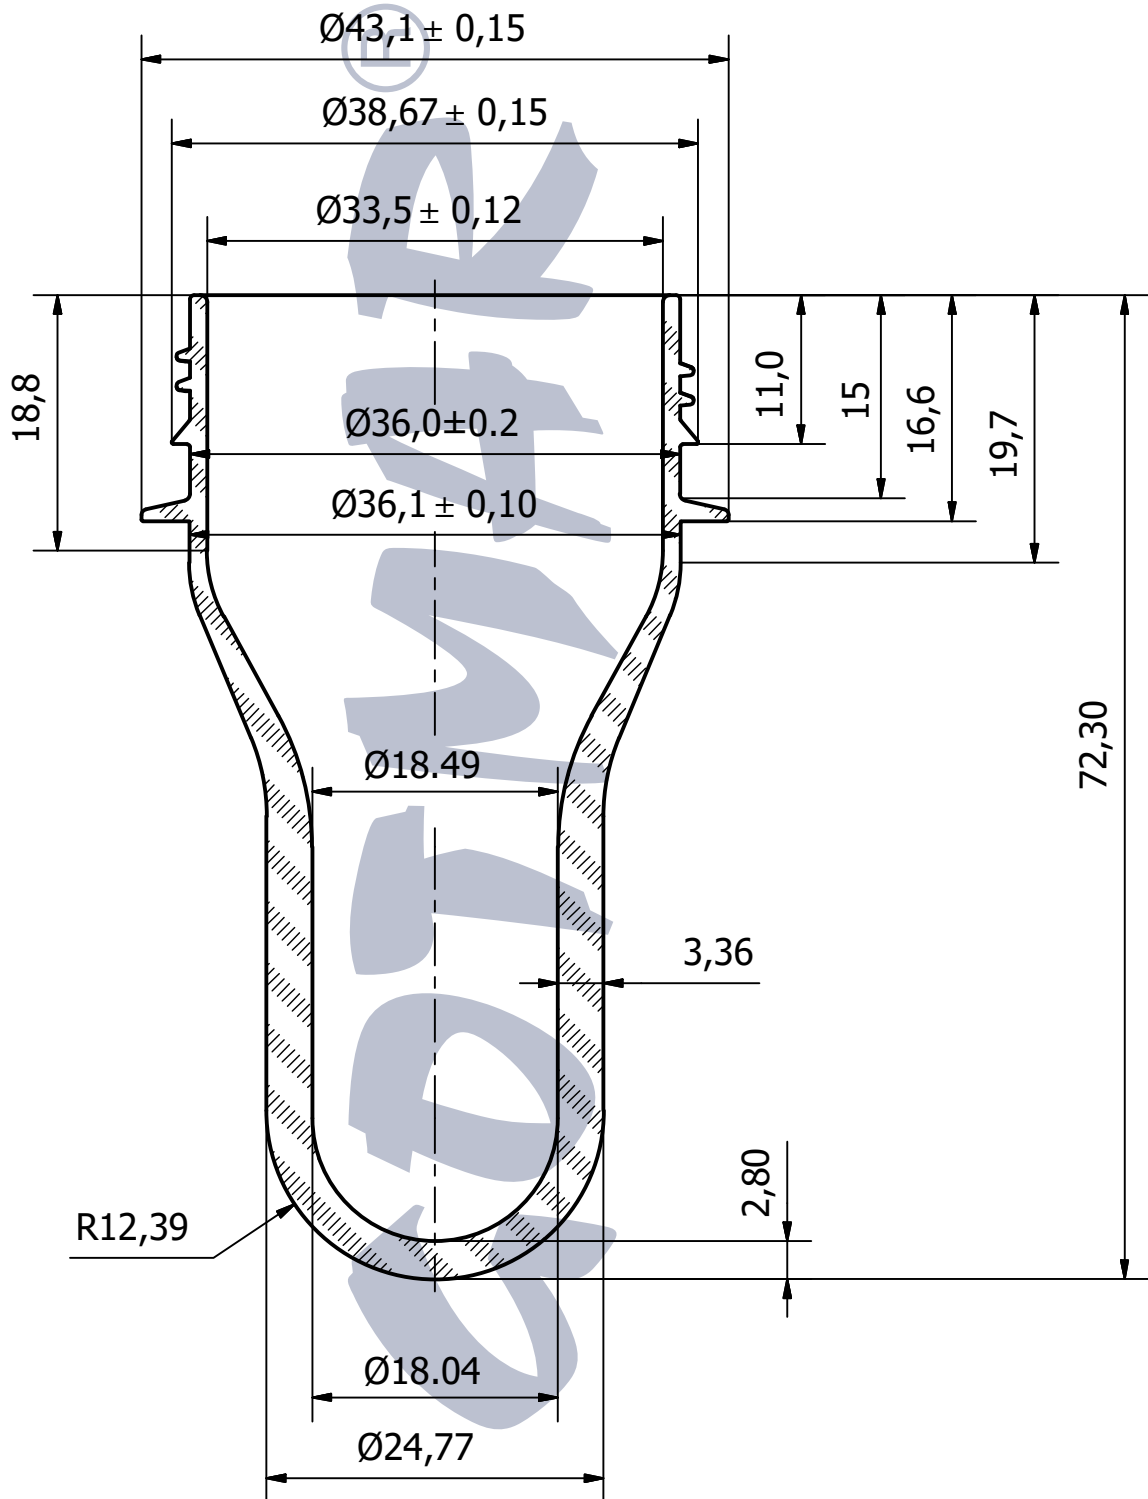

ПРЕФОРМА 38ММ / PREFORM 38ММ

грамаж/ weight	бр. в октабин/ pcs. per octabine	бр. в 20ft Контейнер/ pcs. per 20ft Container	бр. в 40ft Контейнер/ pcs. per 40ft Container	бр. в Камион 90м ³ / pcs. per Truck 90м ³	бр. в Камион 115м ³ / pcs. per Truck 115м ³
20	12 816	256 320	538 272	666 432	768 960

*Камион 90м³ - размери - 13,60м*2,45м*2,70м

*Truck 90м³ - dimensions - 13,60m*2,45m*2,70m

*Камион 115м³ - размери - камион 7,20м*2,45м*2,85м
- ремарке 8,40м*2,45м*3м

*Truck 115м³ - dimensions - truck 7,20m*2,45m*2,85m
- henger 8,40m*2,45m*3m

Вид на транспортната опаковка - октабин (велпапе) върху дървен палет с размери (см): 1000 (ш) x 1215 mm/1270 mm(в) x 1200 (д)
Type of the transport packaging - octabine (corrugated cardboard) on a wood pallet with dimensions (cm):
1000 (w) x 1215 mm/1270 mm(h) x 1200 (l)