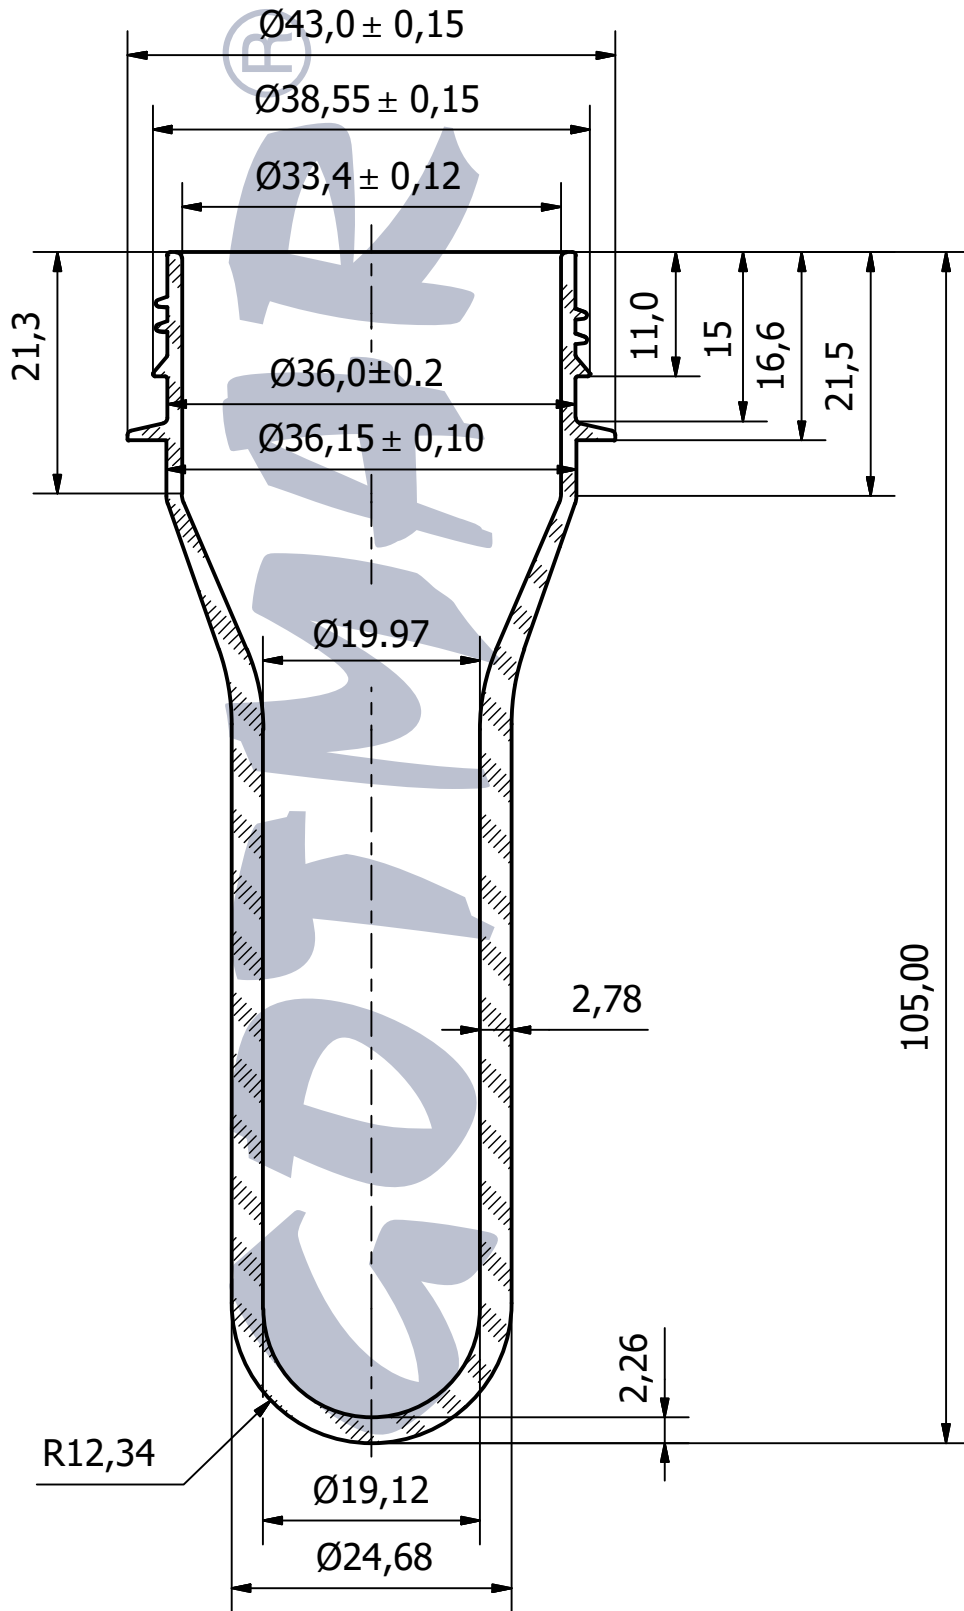

ПРЕФОРМА 38ММ / PREFORM 38ММ

грамаж/ weight	бр. в октабин/ pcs. per octabine	бр. в 20ft Контейнер/ pcs. per 20ft Container	бр. в 40ft Контейнер/ pcs. per 40ft Container	бр. в Камион 90м ³ / pcs. per Truck 90м ³	бр. в Камион 115м ³ / pcs. per Truck 115м ³
27	8 064	161 280	338 688	419 328	483 840

*Камион 90м³ - размери - 13,60м*2,45м*2,70м

*Truck 90м³ - dimensions - 13,60m*2,45m*2,70m

*Камион 115м³ - размери - камион 7,20м*2,45м*2,85м

*Truck 115м³ - dimensions - truck 7,20m*2,45m*2,85m

- ремарке 8,40м*2,45м*3м

- henger 8,40m*2,45m*3m

Вид на транспортната опаковка - октабин (велпапе) върху дървен палет с размери (см): 1000 (ш) x 1215 mm/1270 mm(в) x 1200 (д)

Type of the transport packaging - octabin (corrugated cardboard) on a wood pallet with dimensions (cm):

1000 (w) x 1215 mm/1270 mm(h) x 1200 (l)