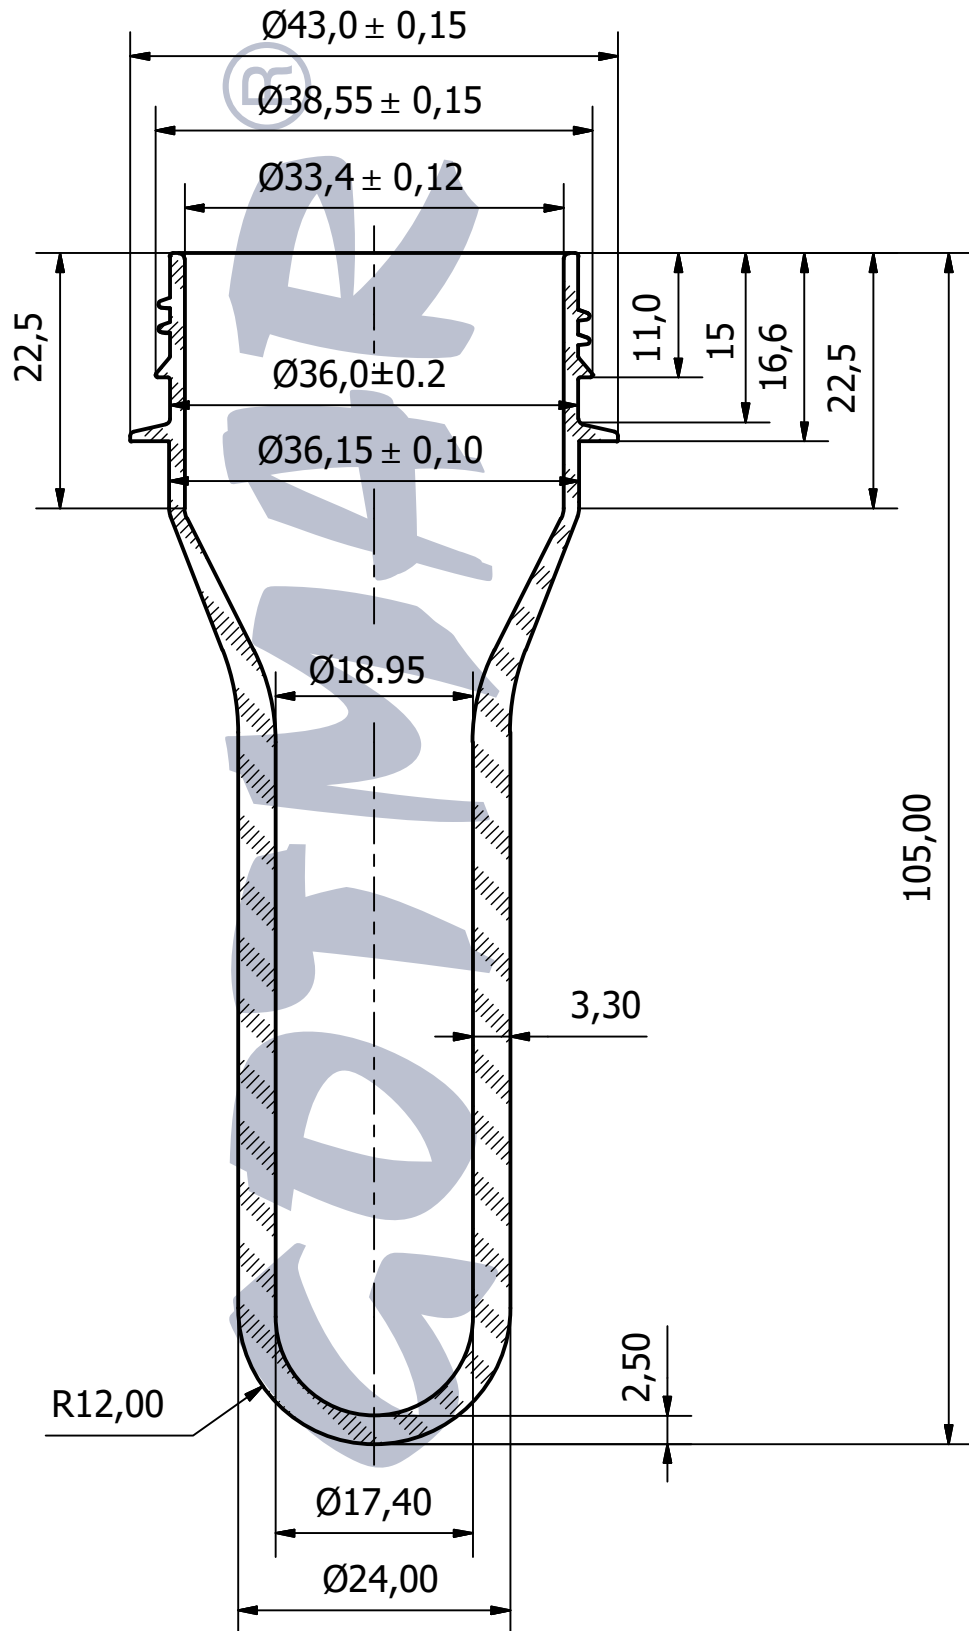

ПРЕФОРМА 38ММ / PREFORM 38ММ

грамаж/ weight	бр. в октабин/ pcs. per octabine	бр. в 20ft Контейнер/ pcs. per 20ft Container	бр. в 40ft Контейнер/ pcs. per 40ft Container	бр. в Камион 90м ³ / pcs. per Truck 90м ³	бр. в Камион 115м ³ / pcs. per Truck 115м ³
29	8 064	161 280	338 688	419 328	483 840

*Камион 90м³ - размери - 13,60м*2,45м*2,70м

*Truck 90м³ - dimensions - 13,60m*2,45m*2,70m

*Камион 115м³ - размери - камион 7,20м*2,45м*2,85м

*Truck 115м³ - dimensions - truck 7,20m*2,45m*2,85m

- ремарке 8,40м*2,45м*3м

- henger 8,40m*2,45m*3m

Вид на транспортната опаковка - октабин (велпапе) върху дървен палет с размери (см): 1000 (ш) x 1215 mm/1270 mm(в) x 1200 (д)

Type of the transport packaging - octabine (corrugated cardboard) on a wood pallet with dimensions (cm):

1000 (w) x 1215 mm/1270 mm(h) x 1200 (l)