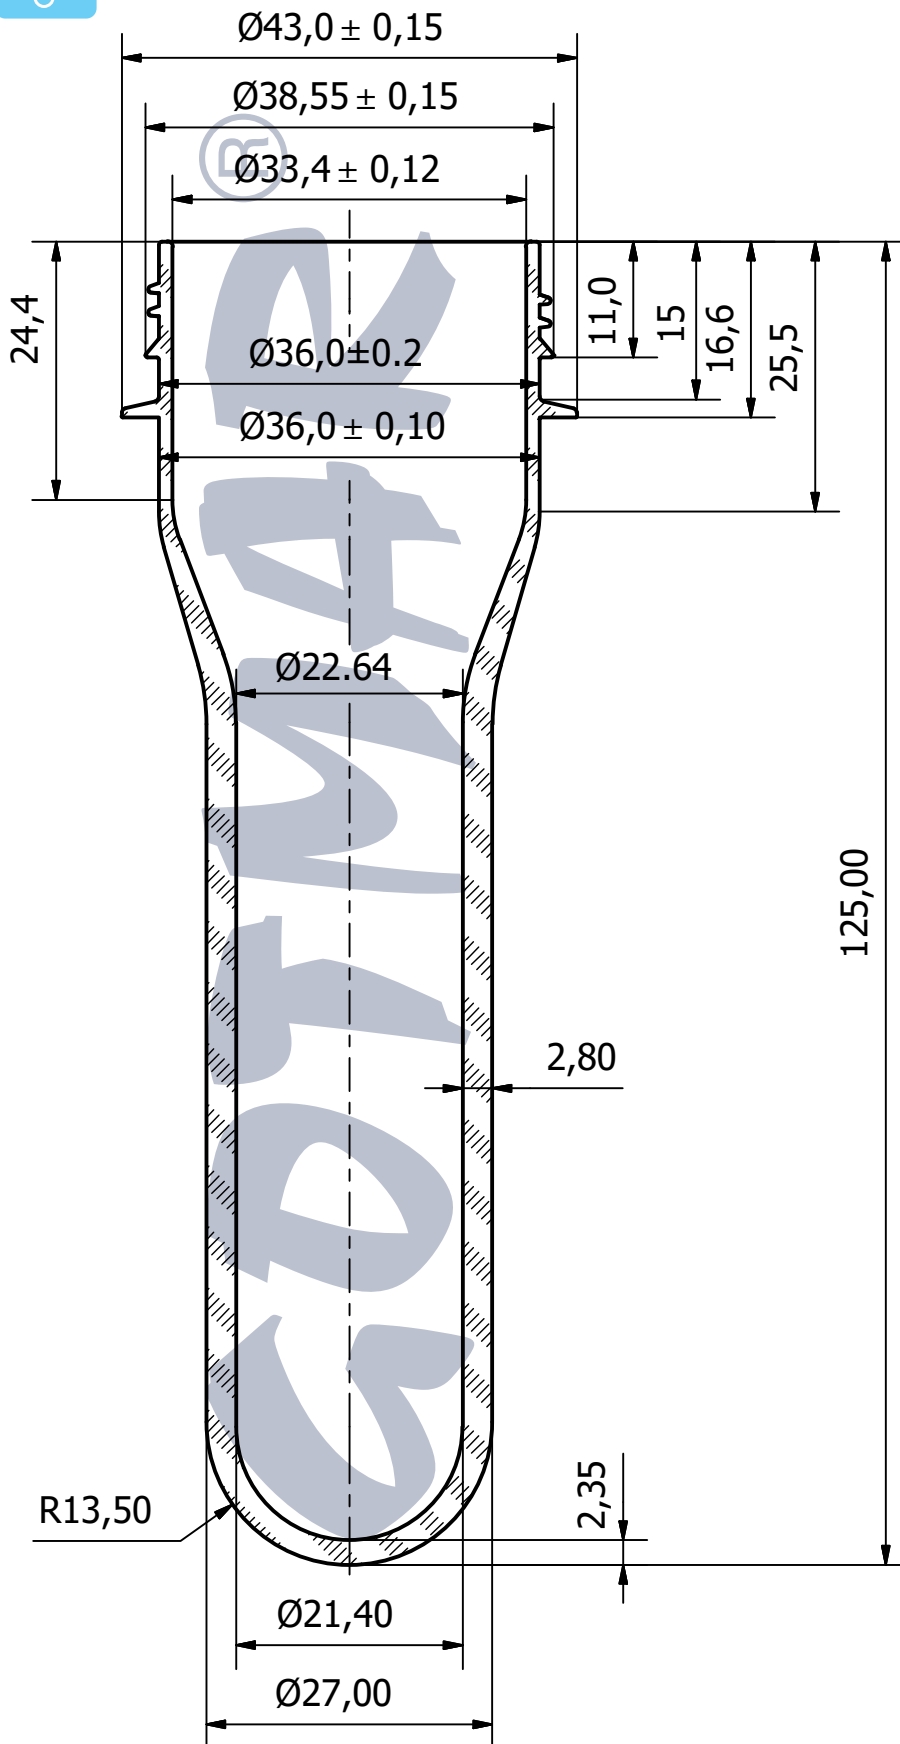

ПРЕФОРМА 38ММ / PREFORM 38ММ

грамаж/ weight	35
бр. в октабин/ pcs. per octabine	6 480
бр. в 20ft Контейнер/ pcs. per 20ft Container 20 окт. в контейнер/ 20 oct. per container	129 600
бр. в 40ft Контейнер/ pcs. per 40ft Container 42 окт. в контейнер/ 42 oct. per container	272 160
бр. в Камион 90м ³ /* pcs. per Truck 90м ³ * 52 окт. в камион/ 52 oct. per truck	336 960
бр. в Камион 115м ³ /* pcs. per Truck 115м ³ * 60 окт. в камион/ 60 oct. per truck	388 800

*Камион 90м³ - размери - 13,60м*2,45м*2,70м

*Камион 115м³ - размери - камион 7,20м*2,45м*2,85м
- ремарке 8,40м*2,45м*3м

*Truck 90м³ - dimensions - 13,60m*2,45m*2,70m

*Truck 115м³ - dimensions - truck 7,20m*2,45m*2,85m
- henger 8,40m*2,45m*3m

Вид на транспортната опаковка - октабин (велпапе) върху дървен палет с размери (см): 1000 (ш) x 1215 mm/1270 mm(в) x 1200 (д)

Type of the transport packaging - octabin (corrugated cardboard) on a wood pallet with dimensions (cm):

1000 (w) x 1215 mm/1270 mm(h) x 1200 (l)