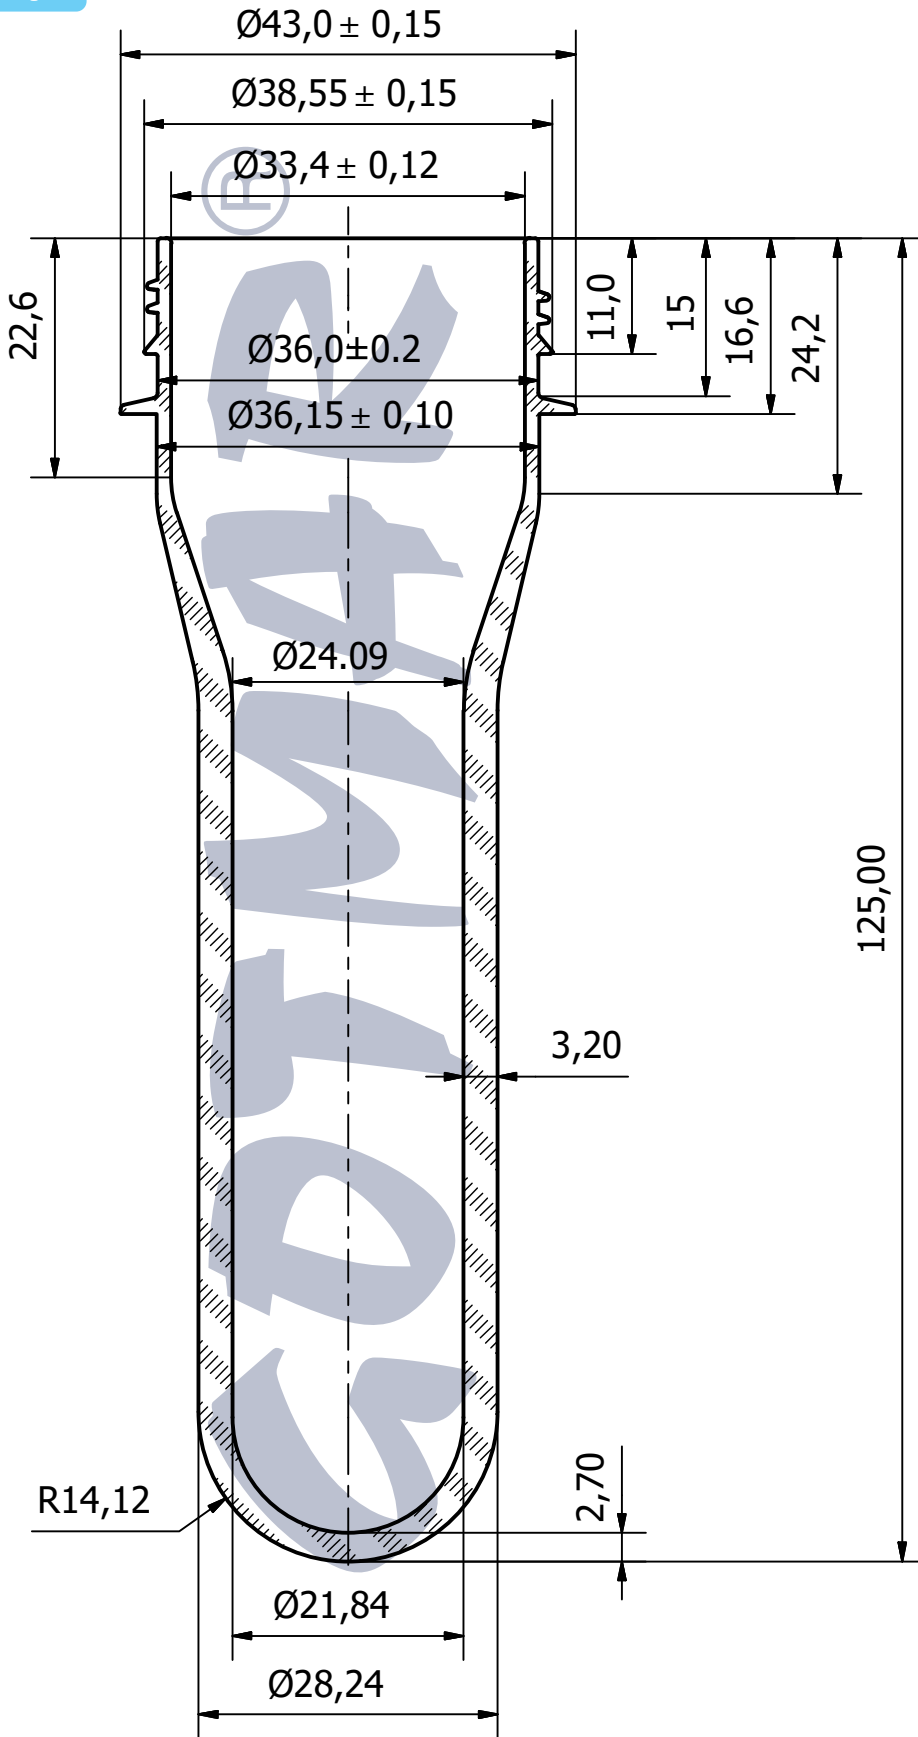

ПРЕФОРМА 38ММ / PREFORM 38ММ

грамаж/ weight	37
бр. в октабин/ pcs. per octabine	6 480
бр. в 20ft Контейнер/ pcs. per 20ft Container 20 окт. в контейнер/ 20 oct. per container	129 600
бр. в 40ft Контейнер/ pcs. per 40ft Container 42 окт. в контейнер/ 42 oct. per container	272 160
бр. в Камион 90м ³ /* pcs. per Truck 90m ³ * 52 окт. в камион/ 52 oct. per truck	336 960
бр. в Камион 115м ³ /* pcs. per Truck 115m ³ * 60 окт. в камион/ 60 oct. per truck	388 800

*Камион 90м³ - размери - 13,60м*2,45м*2,70м

*Камион 115м³ - размери - камион 7,20м*2,45м*2,85м
- ремарке 8,40м*2,45м*3м

*Truck 90м³ - dimensions - 13,60m*2,45m*2,70m

*Truck 115м³ - dimensions - truck 7,20m*2,45m*2,85m
- henger 8,40m*2,45m*3m

Вид на транспортната опаковка - октабин (велпапе) върху дървен палет с размери (см): 1000 (ш) x 1215 mm/1270 mm(в) x 1200 (д)

Type of the transport packaging - octabin (corrugated cardboard) on a wood pallet with dimensions (cm):

1000 (w) x 1215 mm/1270 mm(h) x 1200 (l)