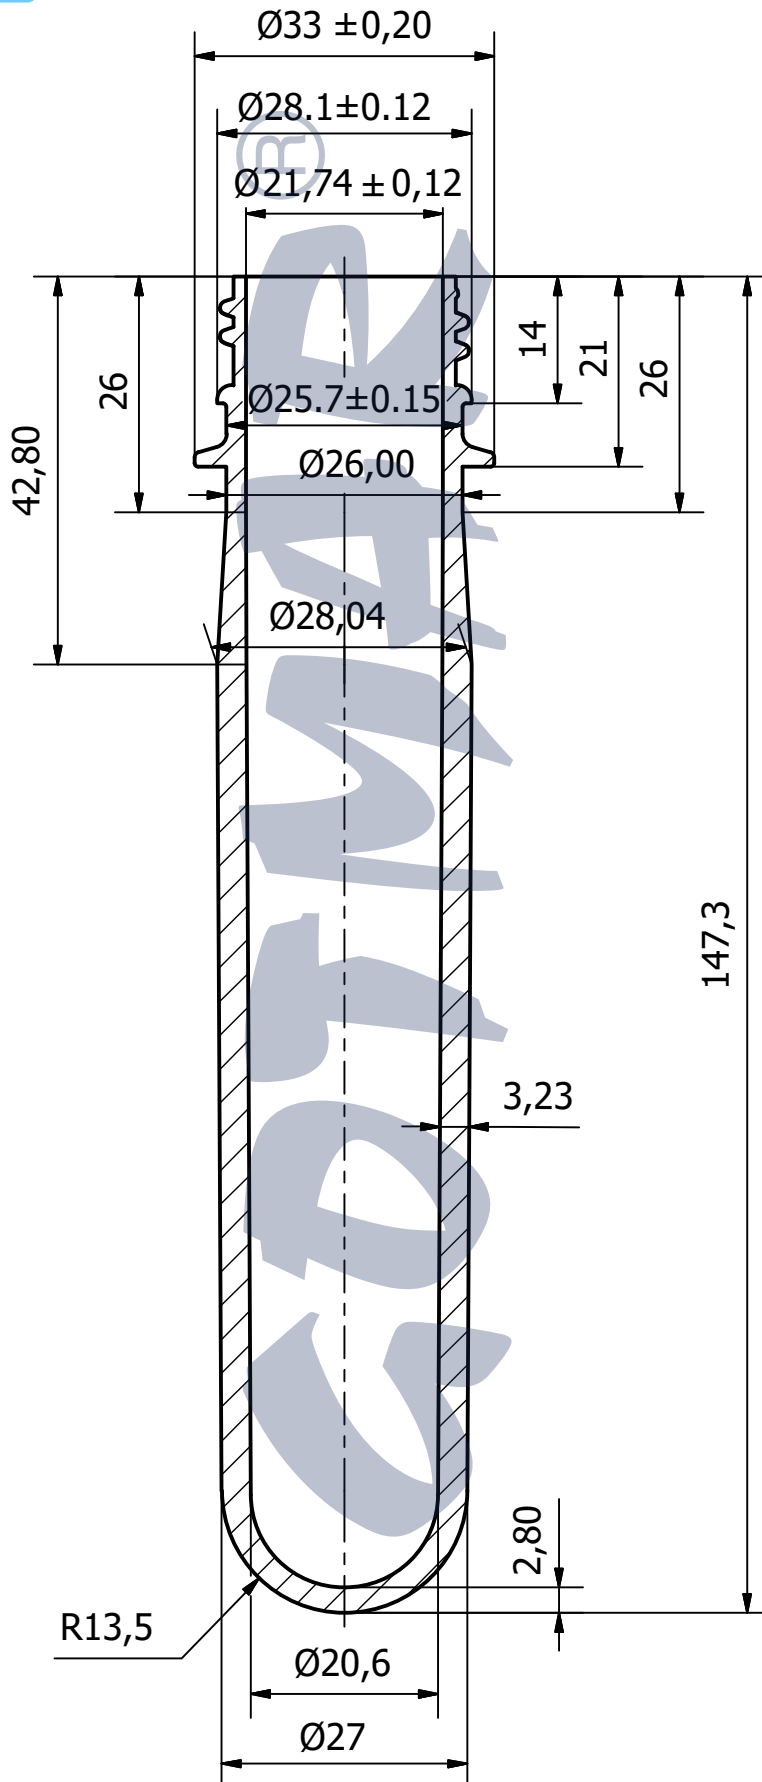

ПРЕФОРМА PCO 1810 / PREFORM PCO 1810

*Камион 90м³ - размери - 13,60м*2,45м*2,70м

*Камион 115м³ - размери - камион 7,20м*2,45м*2,85м
- ремарке 8,40м*2,45м*3м

*Truck 90м³ - dimensions - 13,60m*2,45m*2,70m

*Truck 115м³ - dimensions - truck 7,20m*2,45m*2,85m
- henger 8,40m*2,45m*3m

Вид на транспортната опаковка - октабин (велпапе) върху дървен палет с размери (см): 1000 (ш) x 1215 mm/1270 mm(в) x 1200 (д)
Type of the transport packaging - octabin (corrugated cardboard) on a wood pallet with dimensions (cm):
1000 (w) x 1215 mm/1270 mm(h) x 1200 (l)