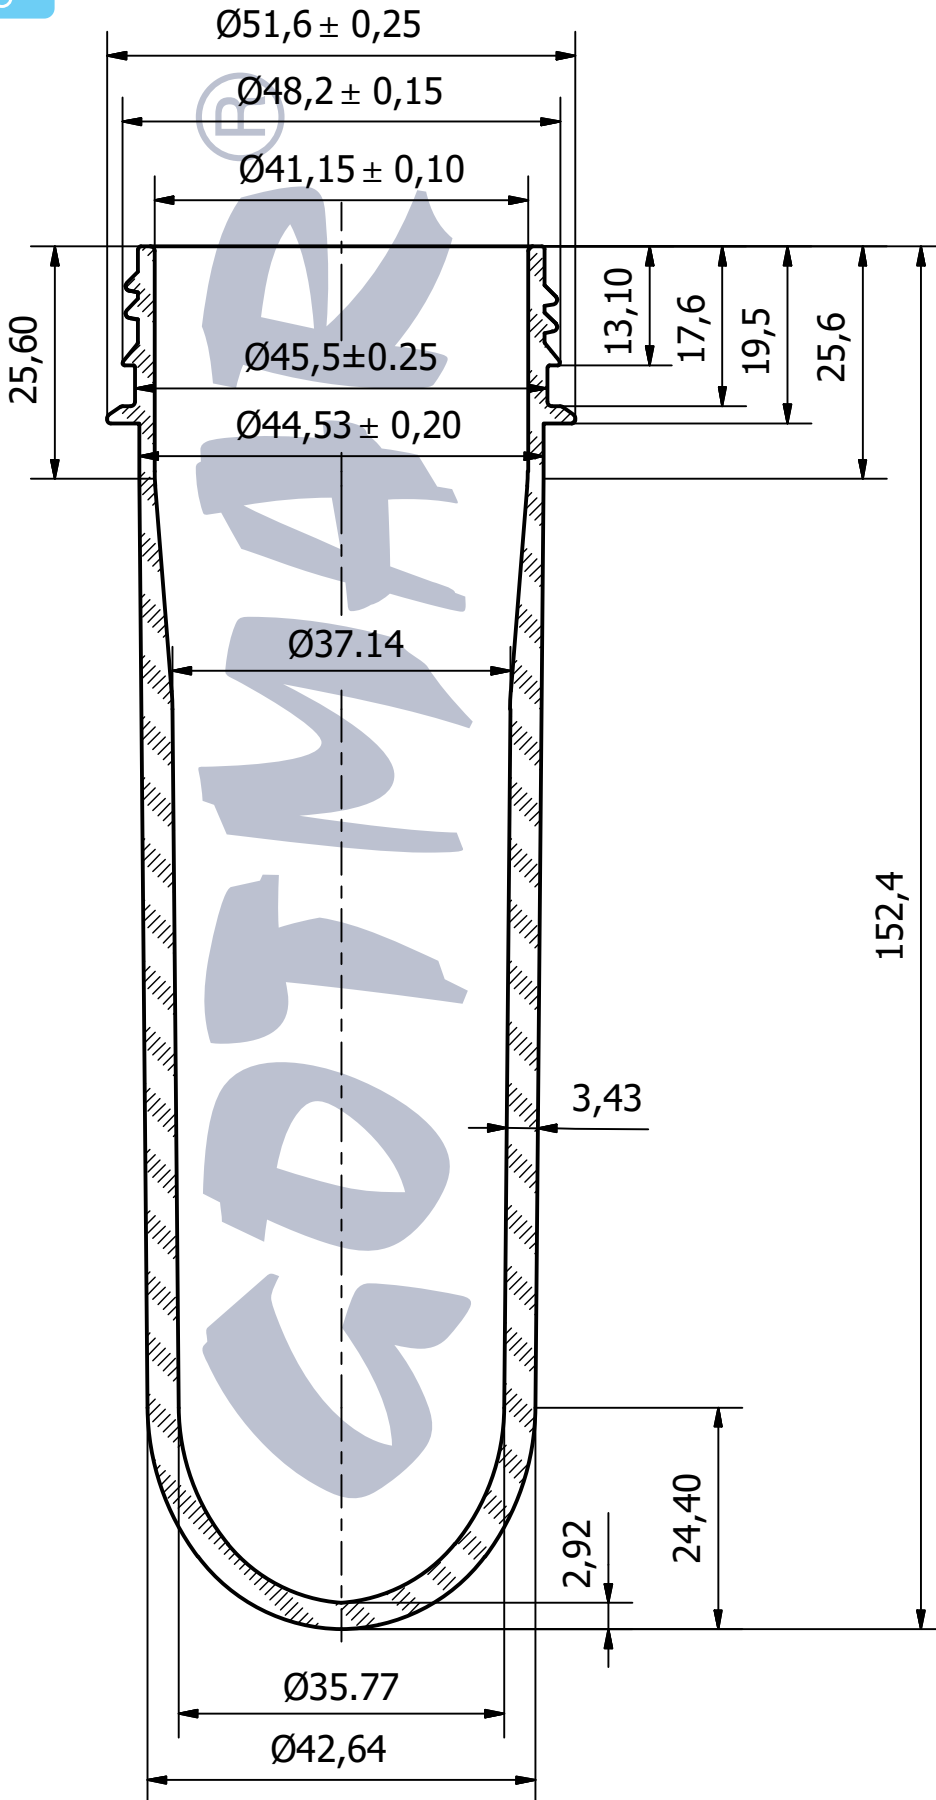

ПРЕФОРМА 48MM TWIST OFF/ PREFORM 48MM TWIST OFF

*Камион 90м³ - размери - 13,60м*2,45м*2,70м

*Камион 115м³ - размери - камион 7,20м*2,45м*2,85м
- ремарке 8,40м*2,45м*3м

*Truck 90м³ - dimensions - 13,60m*2,45m*2,70m

*Truck 115м³ - dimensions - truck 7,20m*2,45m*2,85m
- henger 8,40m*2,45m*3m

Вид на транспортната опаковка - октабин (велпапе) върху дървен палет с размери (см): 1000 (ш) x 121.5/127(в) x 1200 (д)

Type of the transport packaging - octabin (corrugated cardboard) on a wood pallet with dimensions (cm):

1000 (w) x 121.5/127(h) x 1200 (l)

грамаж/ weight	79
бр. в октабин/ pcs. per octabine	2 736
бр. в 20ft Контейнер/ pcs. per 20ft Container 20 окт. в контейнер/ 20 oct. per container	54 720
бр. в 40ft Контейнер/ pcs. per 40ft Container 42 окт. в контейнер/ 42 oct. per container	114 912
бр. в Камион 90м ³ /* pcs. per Truck 90м ³ * 52 окт. в камион/ 52 oct. per truck	142 272
бр. в Камион 115м ³ /* pcs. per Truck 115м ³ * 60 окт. в камион/ 60 oct. per truck	164 160