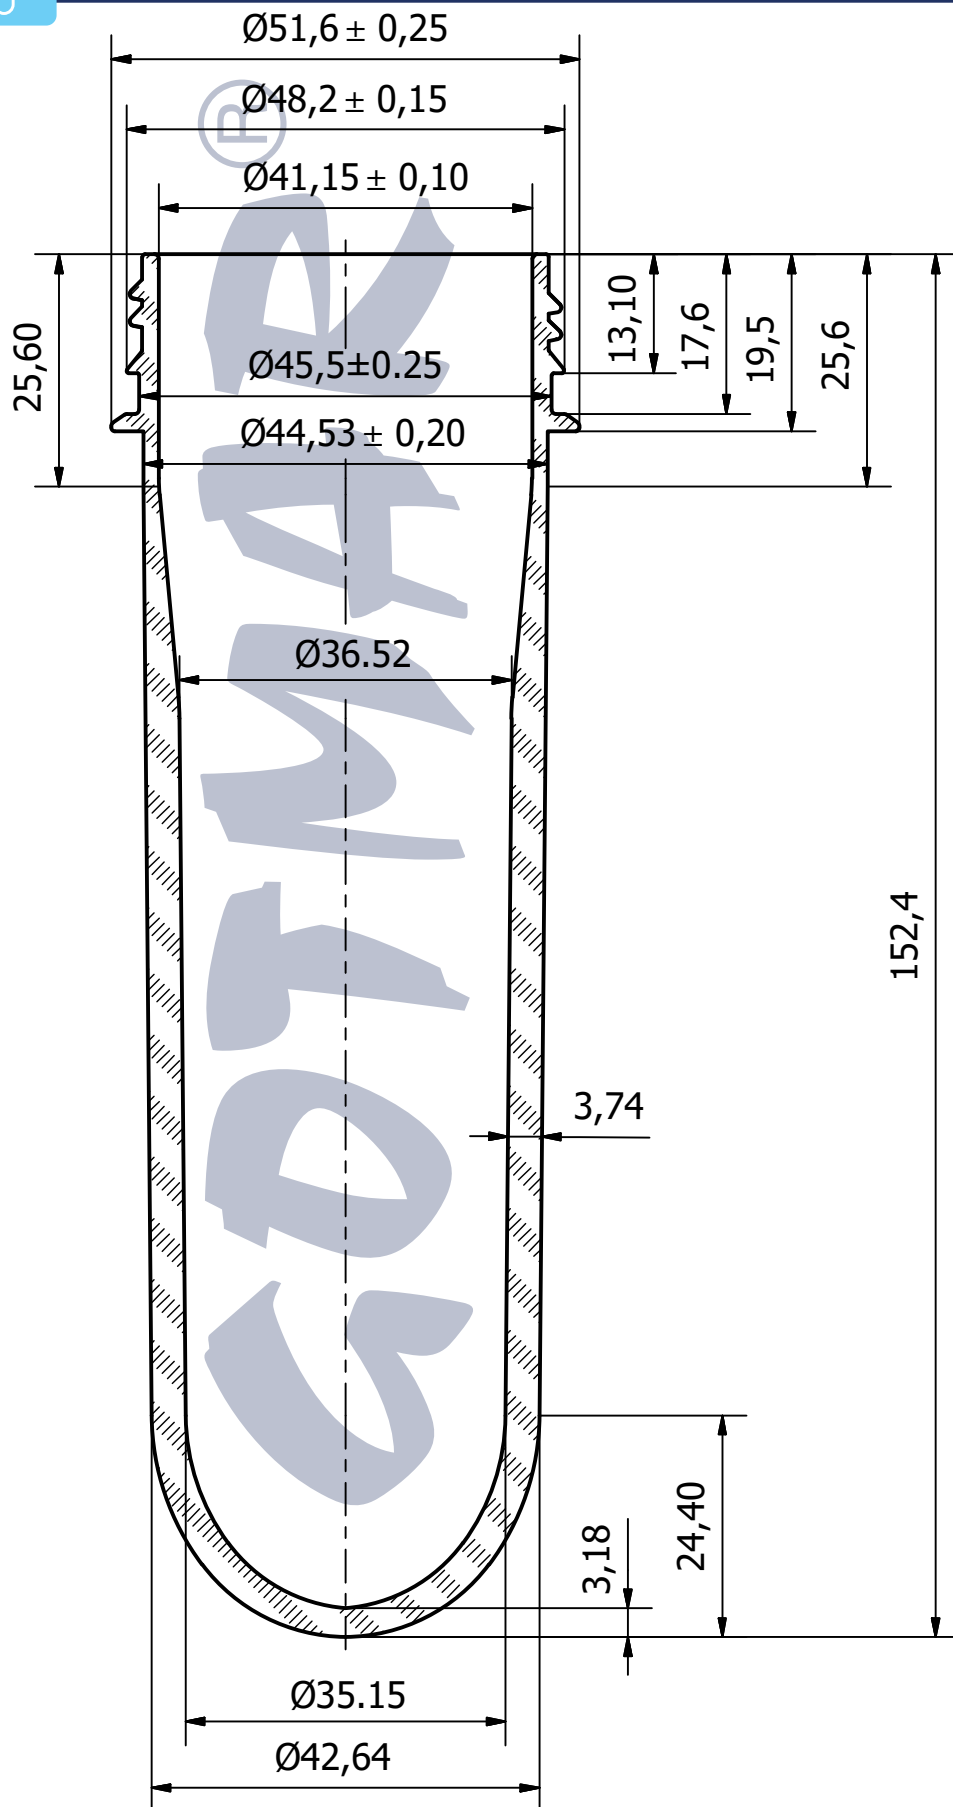

ПРЕФОРМА 48MM TWIST OFF/ PREFORM 48MM TWIST OFF

*Камион 90м³ - размери - 13,60м*2,45м*2,70м

*Камион 115м³ - размери - камион 7,20м*2,45м*2,85м
- ремарке 8,40м*2,45м*3м

*Truck 90м³ - dimensions - 13,60m*2,45m*2,70m

*Truck 115м³ - dimensions - truck 7,20m*2,45m*2,85m
- henger 8,40m*2,45m*3m

Вид на транспортната опаковка - октабин (велпапе) върху дървен палет с размери (см): 1000 (ш) x 121.5/127(в) x 1200 (д)

Type of the transport packaging - octabin (corrugated cardboard) on a wood pallet with dimensions (cm):

1000 (w) x 121.5/127(h) x 1200 (l)

грамаж/ weight	84
бр. в октабин/ pcs. per octabine	2 736
бр. в 20ft Контейнер/ pcs. per 20ft Container 20 окт. в контейнер/ 20 oct. per container	54 720
бр. в 40ft Контейнер/ pcs. per 40ft Container 42 окт. в контейнер/ 42 oct. per container	114 912
бр. в Камион 90м ³ /* pcs. per Truck 90м ³ * 52 окт. в камион/ 52 oct. per truck	142 272
бр. в Камион 115м ³ /* pcs. per Truck 115м ³ * 60 окт. в камион/ 60 oct. per truck	164 160