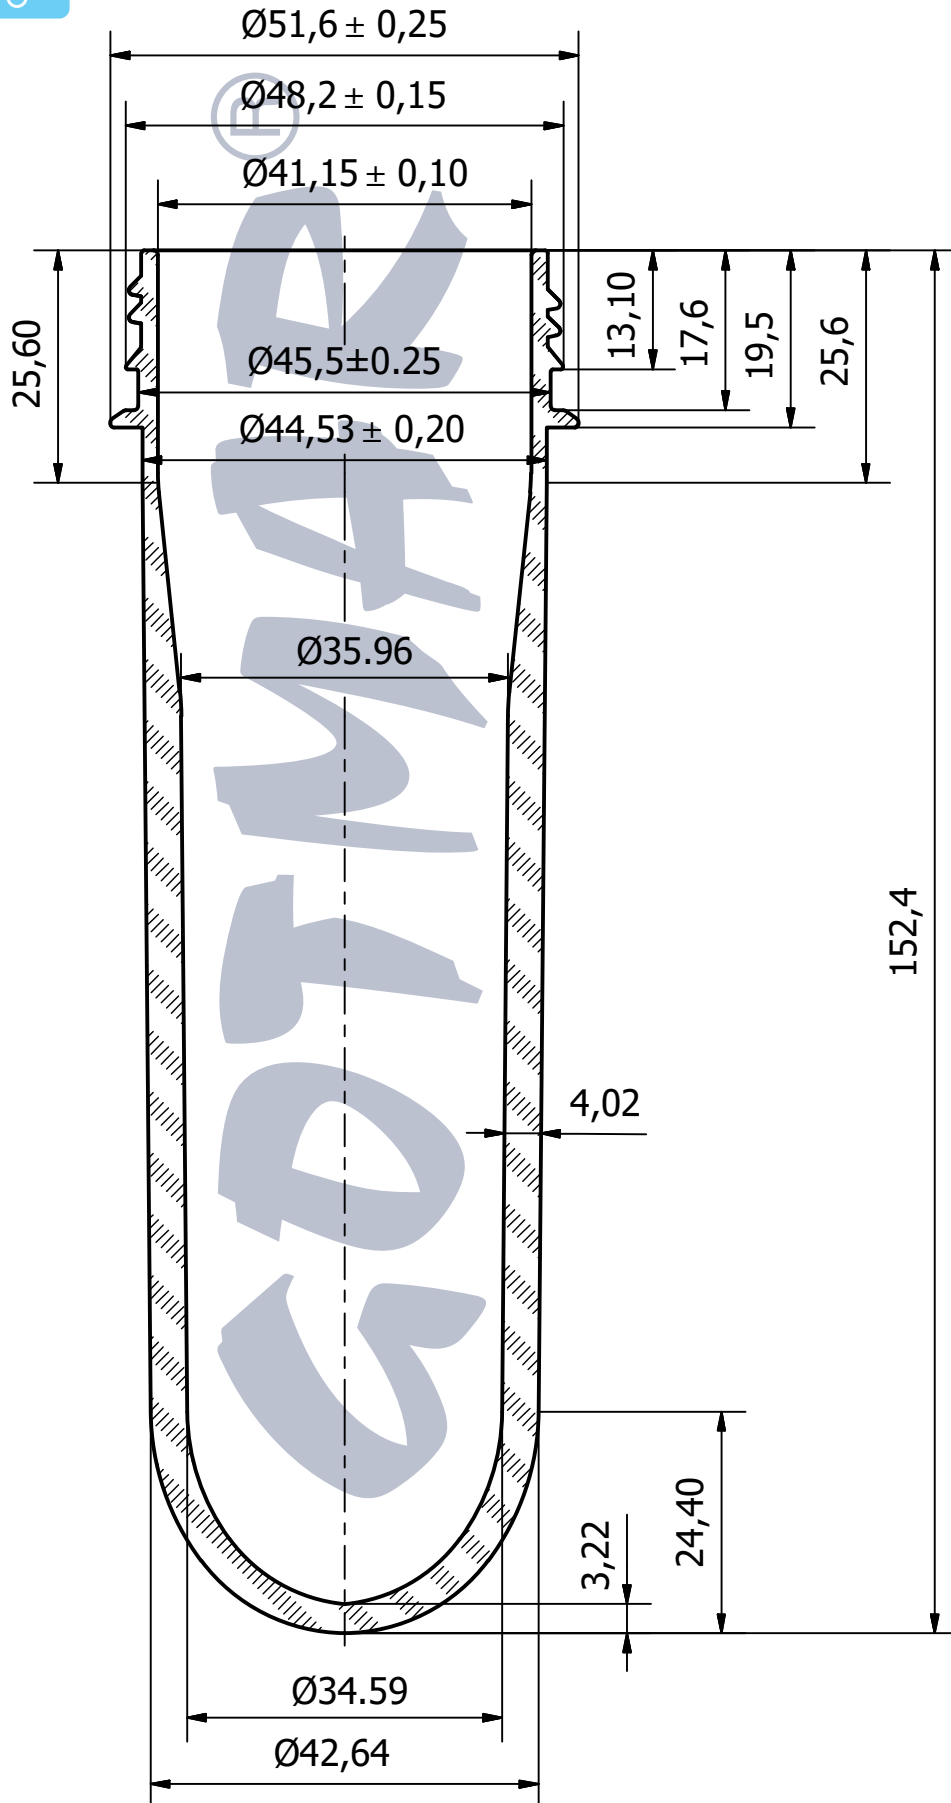

ПРЕФОРМА 48MM TWIST OFF/ PREFORM 48MM TWIST OFF

*Камион 90м³ - размери - 13,60м*2,45м*2,70м

*Камион 115м³ - размери - камион 7,20м*2,45м*2,85м
- ремарке 8,40м*2,45м*3м

*Truck 90м³ - dimensions - 13,60m*2,45m*2,70m

*Truck 115м³ - dimensions - truck 7,20m*2,45m*2,85m
- henger 8,40m*2,45m*3m

Вид на транспортната опаковка - октабин (велпапе) върху дървен палет с размери (см): 1000 (ш) x 121.5/127(в) x 1200 (д)

Type of the transport packaging - octabin (corrugated cardboard) on a wood pallet with dimensions (cm):

1000 (w) x 121.5/127(h) x 1200 (l)

грамаж/ weight	90
бр. в октабин/ pcs. per octabine	2 736
бр. в 20ft Контейнер/ pcs. per 20ft Container 20 окт. в контейнер/ 20 oct. per container	54 720
бр. в 40ft Контейнер/ pcs. per 40ft Container 42 окт. в контейнер/ 42 oct. per container	114 912
бр. в Камион 90м ³ / pcs. per Truck 90м ³ * 52 окт. в камион/ 52 oct. per truck	142 272
бр. в Камион 115м ³ / pcs. per Truck 115м ³ * 60 окт. в камион/ 60 oct. per truck	164 160