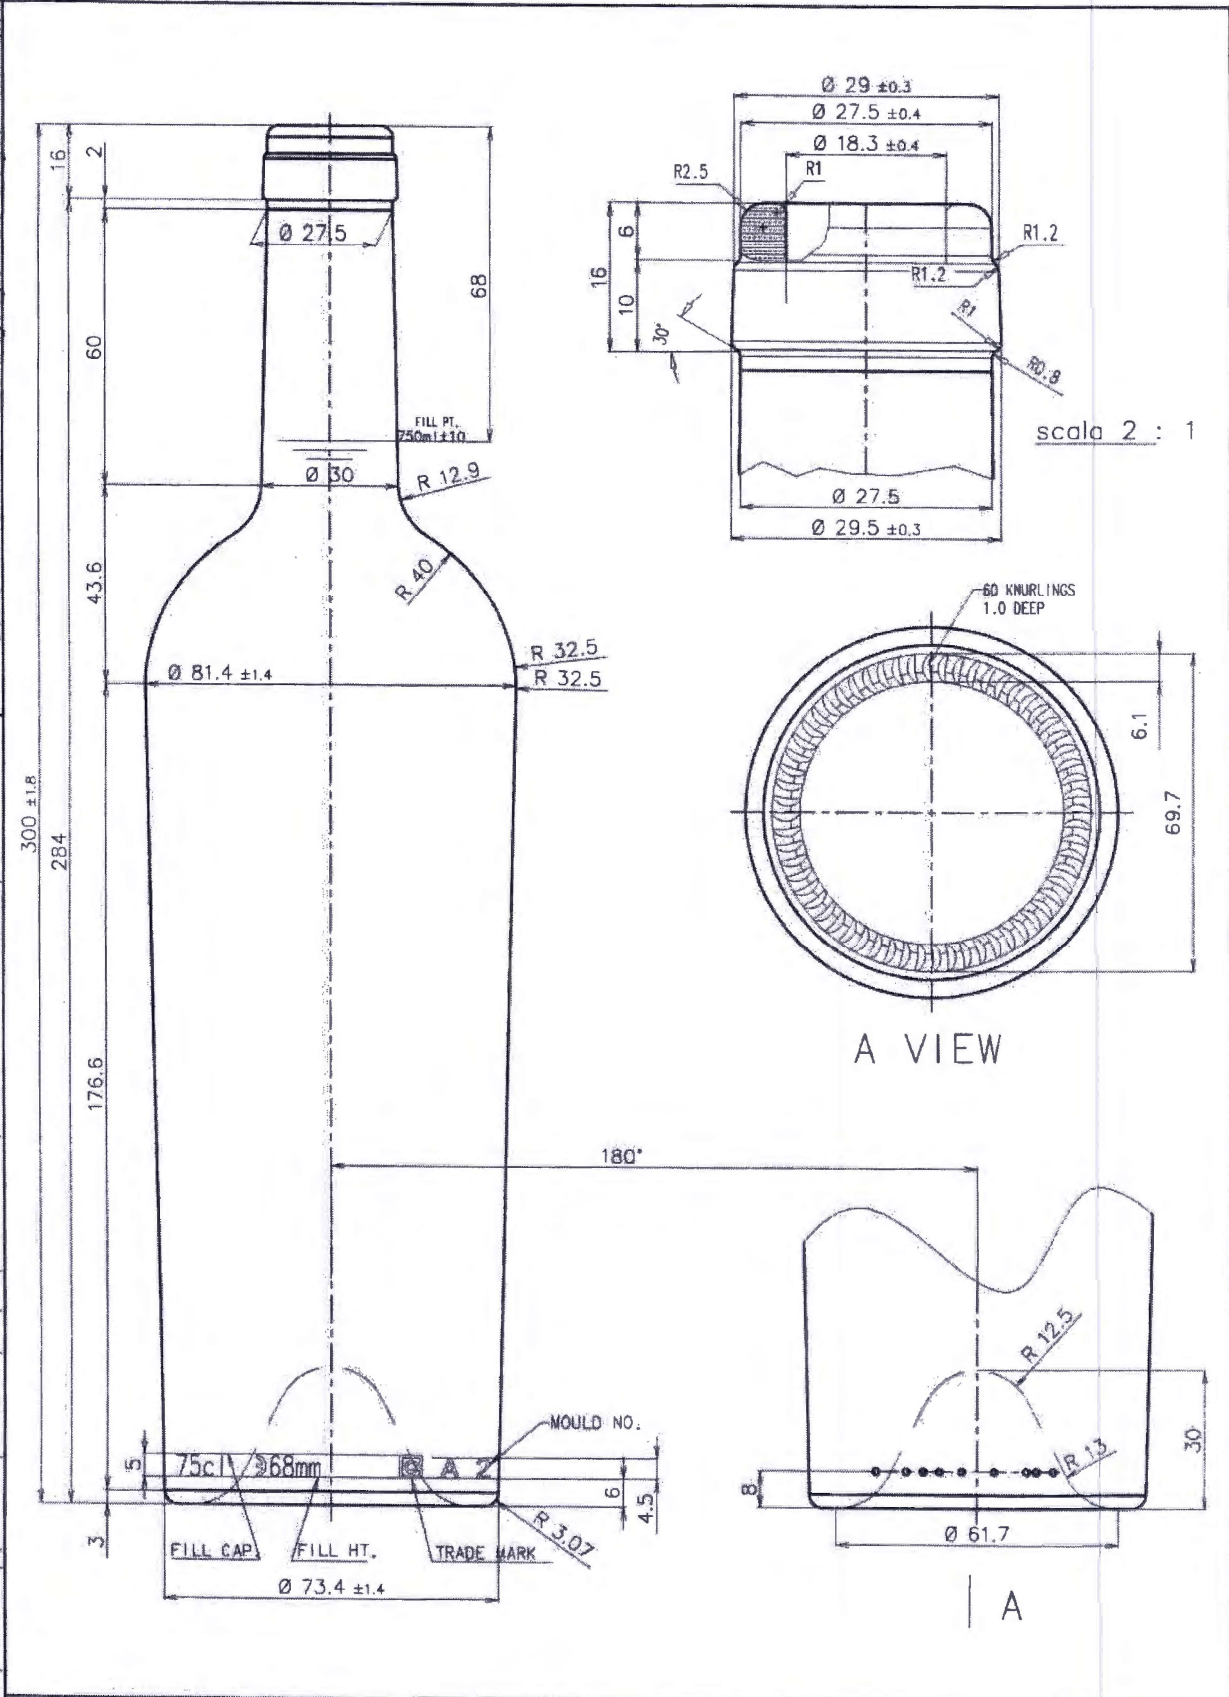

All dimensions are in millimeters. Valid ones are only those indicated with tolerances.
 Всички размери са изразени в милиметри.
 Само обозначените с допуск са задължителни.

CONIQUE SOUTH LS 75cl	кам. код	675	
пълна вместимост brimful capacity	cl 77±1	маса тегло	540±15
RUBIN TRADING JSC	цвят color	FLINT	
	зърно finish	CORK	15.01.2019