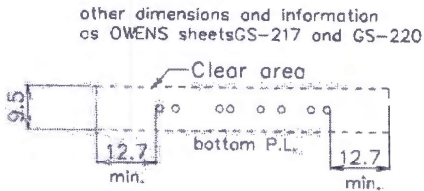

All dimensions are in millimeters. Valid ones are only those indicated with tolerances.
 Всички размери са изразени в милиметри. Само обозначените с допуск са задължителни.

other dimensions and information as OWENS sheets GS-217 and GS-220

180°

DORICA L 75cl		кат. код	677	
пълна вместимост brimful capacity	cl 77±1	маса mass	440±10	
RUBIN TRADING JSC		цвят color	GREEN UVAG	
		зърно finish	PP31.5 S UNI 6144	20.05.2019