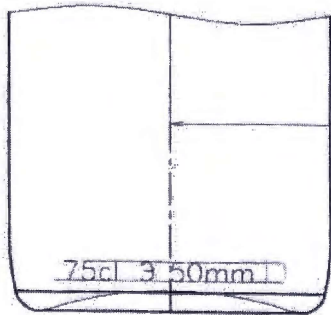

All dimensions are in millimeters. Valid ones are only those indicated with tolerances.
 Всички размери са изразени в милиметри. Само обозначените с допуск са задължителни.

other dimensions and information as OWENS sheets GS-217 and GS-220

180°

DORICA L 75cl		кат. код	677	
пълна вместимост brimful capacity	cl 77±1	маса mass	440±10	
RUBIN TRADING JSC		цвят color	GREEN UVAG	
		зърно finish	PP31.5 S UNI 6144	20.05.2019