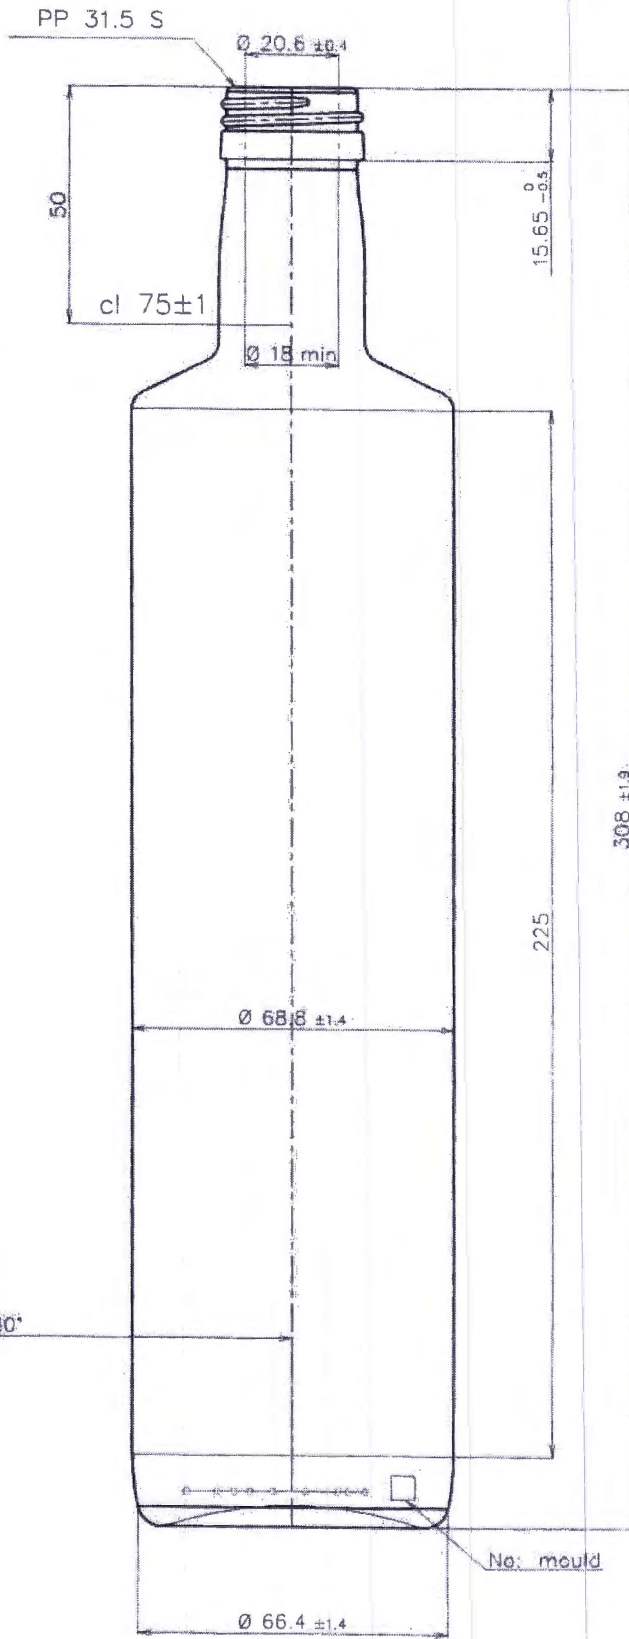

All dimensions are in millimeters. Valid ones are only those indicated with tolerances.
 Всички размери са изразени в милиметри. Само обозначените с допуск са задължителни.

other dimensions and information as OWENS sheets GS-217 and GS-220

180°

DORICA L 75cl		кат. код	677	
пълна вместимост brimful capacity	cl 77±1	маса mass	440±10	
RUBIN TRADING JSC		цвят color	GREEN UVAG	
		зърно finish	PP31.5 S UNI 6144	20.05.2019