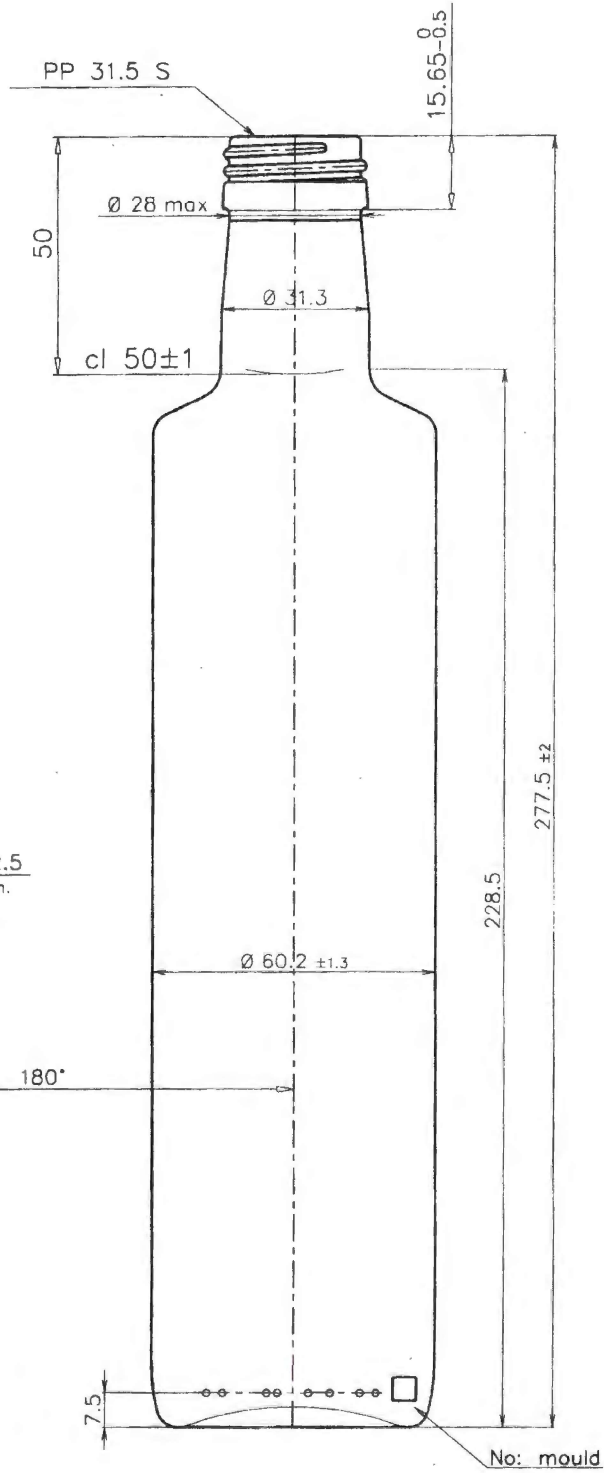

All dimensions are in millimeters. Valid ones are only those indicated with tolerances. Всички размери са изразени в милиметри. Само обозначените с допуск са задължаващи.

DORICA 50cl-U	кам. код	559	
пълна вместимост brimful capacity	cl 52±1	маса тегло	345±10
RUBIN TRADING JSC	цвят color	UVAG	
	гърло finish	PP31.5 S UNI 6144	10.08.2018