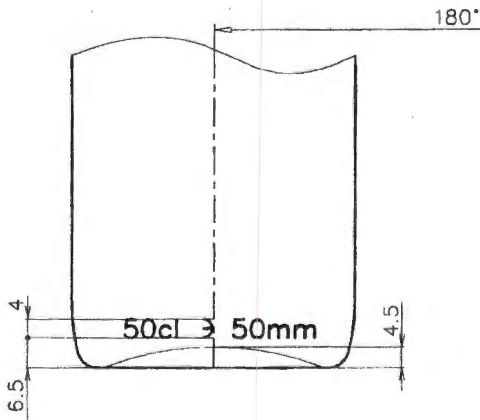

All dimensions are in millimeters. Valid ones are only those indicated with tolerances. Всички размери са изразени в милиметри. Само обозначените с допуск са задължаващи.

DORICA 50cl-U	кам. код	559	
пълна вместимост brimful capacity	cl 52±1	маса тегло	345±10
RUBIN TRADING JSC	цвят color	UVAG	
	гърло finish	PP31.5 S UNI 6144	10.08.2018