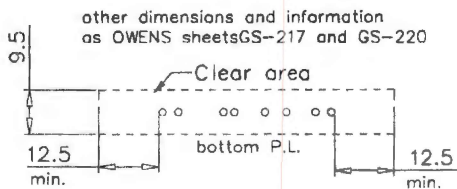

All dimensions are in millimeters. Valid ones are only those indicated with tolerances. Всички размери са изразени в милиметри. Само обозначените с допуск са задължаващи.

DORICA 50cl-U	кам. код	559	
пълна вместимост brimful capacity	cl 52±1	маса тегло	345±10
RUBIN TRADING JSC	цвят color	UVAG	
	гърло finish	PP31.5 S UNI 6144	10.08.2018