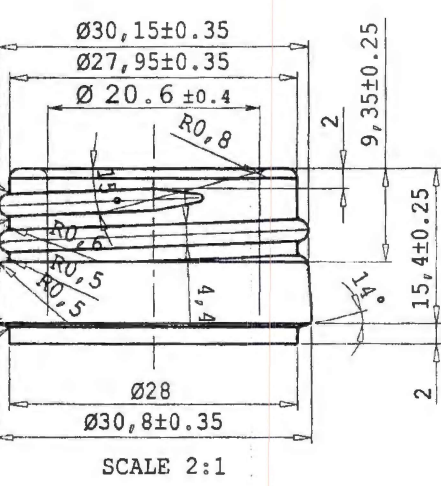

All dimensions are in millimeters. Valid ones are only those indicated with tolerances.  
 Всички размери са изразени в милиметри. Само обозначените с допуск са задължаващи.

|   |                 |                                  |            |
|---|-----------------|----------------------------------|------------|
| DORICA L 25cl                                   | кам. код        | 554                              |            |
| пълна вместимост<br>brimful capacity ml 267 ± 6 | маса<br>тегло   | 225 ± 10                         |            |
| RUBIN TRADING JSC                               | цвят<br>color   | GREEN<br>UVAG                    |            |
|   | зърно<br>finish | PP 31.5 S<br>UNI 6144/STA0001.02 | 16.03.2017 |