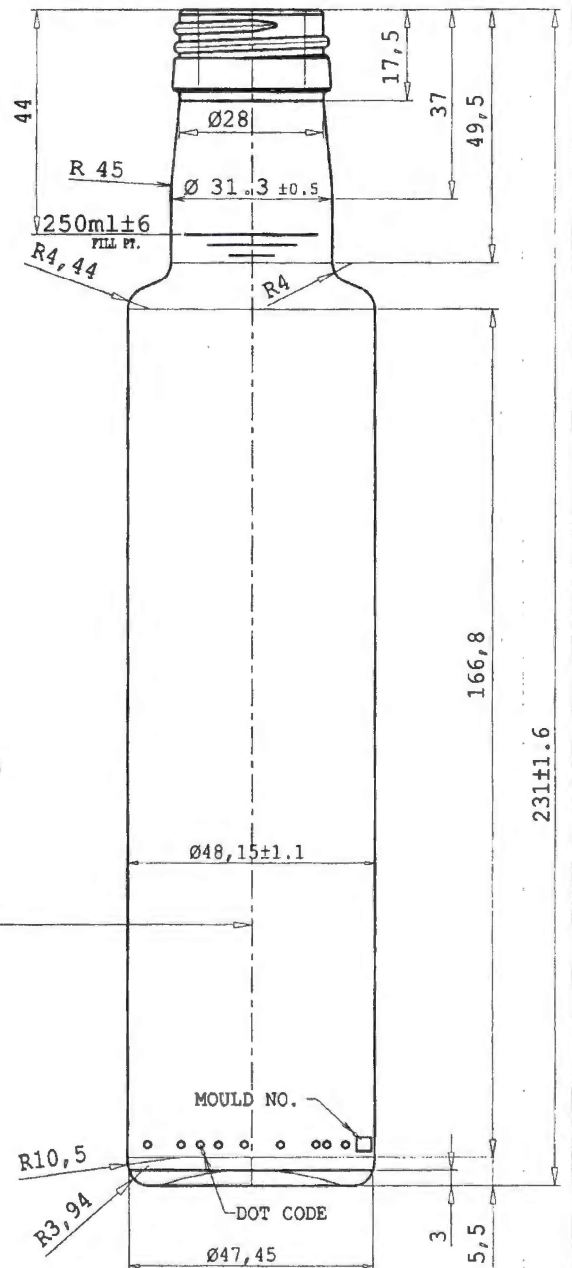

All dimensions are in millimeters. Valid ones are only those indicated with tolerances.  
 Всички размери са изразени в милиметри. Само обозначените с допуск са задължаващи.

|   |                 |                                  |            |
|---|-----------------|----------------------------------|------------|
| DORICA L 25cl                                   | кам. код        | 554                              |            |
| пълна вместимост<br>brimful capacity ml 267 ± 6 | маса<br>тегло   | 225 ± 10                         |            |
| RUBIN TRADING JSC                               | цвят<br>color   | GREEN<br>UVAG                    |            |
|   | зърно<br>finish | PP 31.5 S<br>UNI 6144/STA0001.02 | 16.03.2017 |