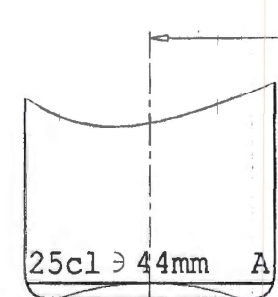

All dimensions are in millimeters. Valid ones are only those indicated with tolerances.  
 Всички размери са изразени в милиметри. Само обозначените с допуск са задължаващи.

|   |                 |                                  |            |
|---|-----------------|----------------------------------|------------|
| DORICA L 25cl                                   | кам. код        | 554                              |            |
| пълна вместимост<br>brimful capacity ml 267 ± 6 | маса<br>тегло   | 225 ± 10                         |            |
| RUBIN TRADING JSC                               | цвят<br>color   | GREEN<br>UVAG                    |            |
|   | зърно<br>finish | PP 31.5 S<br>UNI 6144/STA0001.02 | 16.03.2017 |