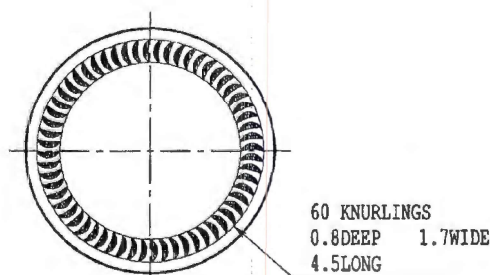

All dimensions are in millimeters. Valid ones are only those indicated with tolerances.  
 Всички размери са изразени в милиметри. Само обозначените с допуск са задължаващи.

|   |                 |                                  |            |
|---|-----------------|----------------------------------|------------|
| DORICA L 25cl                                   | кам. код        | 554                              |            |
| пълна вместимост<br>brimful capacity ml 267 ± 6 | маса<br>тегло   | 225 ± 10                         |            |
| RUBIN TRADING JSC                               | цвят<br>color   | GREEN<br>UVAG                    |            |
|   | зърно<br>finish | PP 31.5 S<br>UNI 6144/STA0001.02 | 16.03.2017 |