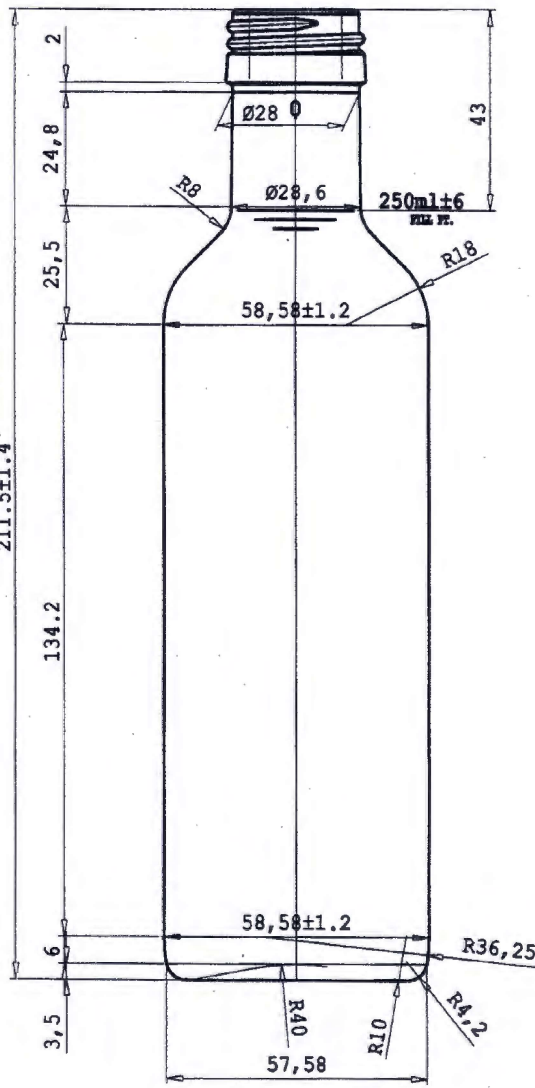

All dimensions are in millimeters. Valid ones are only those indicated with tolerances.
 Всички размери са изразени в милиметри.
 Само обозначените с допуск са задължителни.

MARASCA L 25cl	кат. код	555	
пълна вместимост brimful capacity	ml 265±6	маса тежло	225±10
RUBIN TRADING JSC	цвят color		
	зърно finish	PP 31.5 S UNI 6144/STA0001.02	04.01.2017