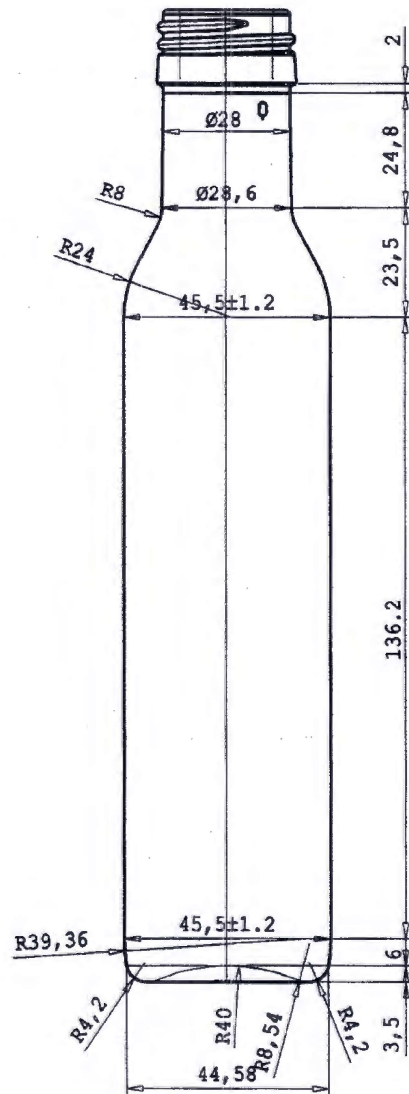

All dimensions are in millimeters. Valid ones are only those indicated with tolerances.
 Всички размери са изразени в милиметри.
 Само обозначените с допуск са задължителни.

MARASCA L 25cl	кат. код	555	
пълна вместимост brimful capacity	ml 265±6	маса тежло	225±10
RUBIN TRADING JSC	цвят color		
	зърно finish	PP 31.5 S UNI 6144/STA0001.02	04.01.2017