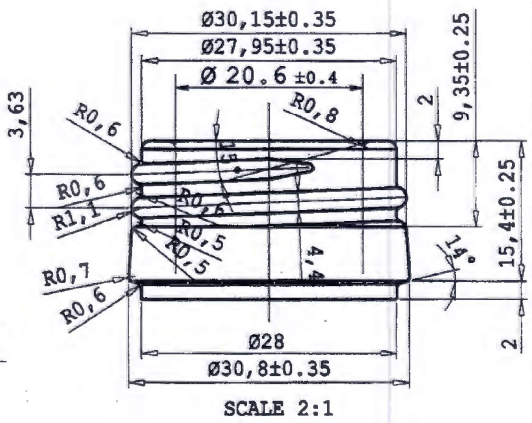

All dimensions are in millimeters. Valid ones are only those indicated with tolerances.
 Всички размери са изразени в милиметри.
 Само обозначените с допуск са задължителни.

MARASCA L 25cl	кат. код	555	
пълна вместимост brimful capacity	ml 265±6	маса тежло	225±10
RUBIN TRADING JSC	цвят color		
	зърно finish	PP 31.5 S UNI 6144/STA0001.02	04.01.2017