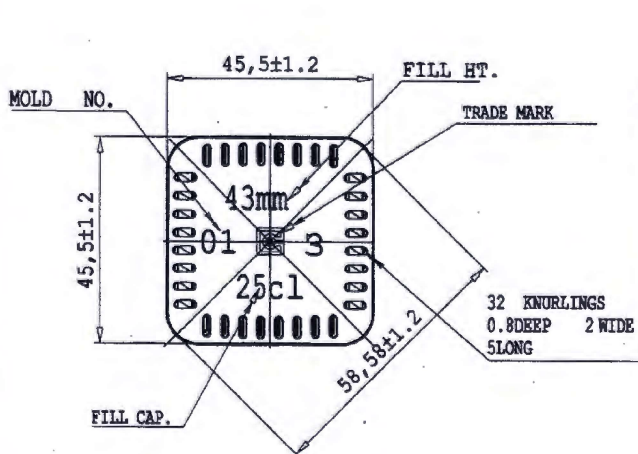

All dimensions are in millimeters. Valid ones are only those indicated with tolerances.
 Всички размери са изразени в милиметри.
 Само обозначените с допуск са задължителни.

MARASCA L 25cl	кат. код	555	
пълна вместимост brimful capacity	ml 265±6	маса тежло	225±10
RUBIN TRADING JSC	цвят color		
	зърно finish	PP 31.5 S UNI 6144/STA0001.02	04.01.2017