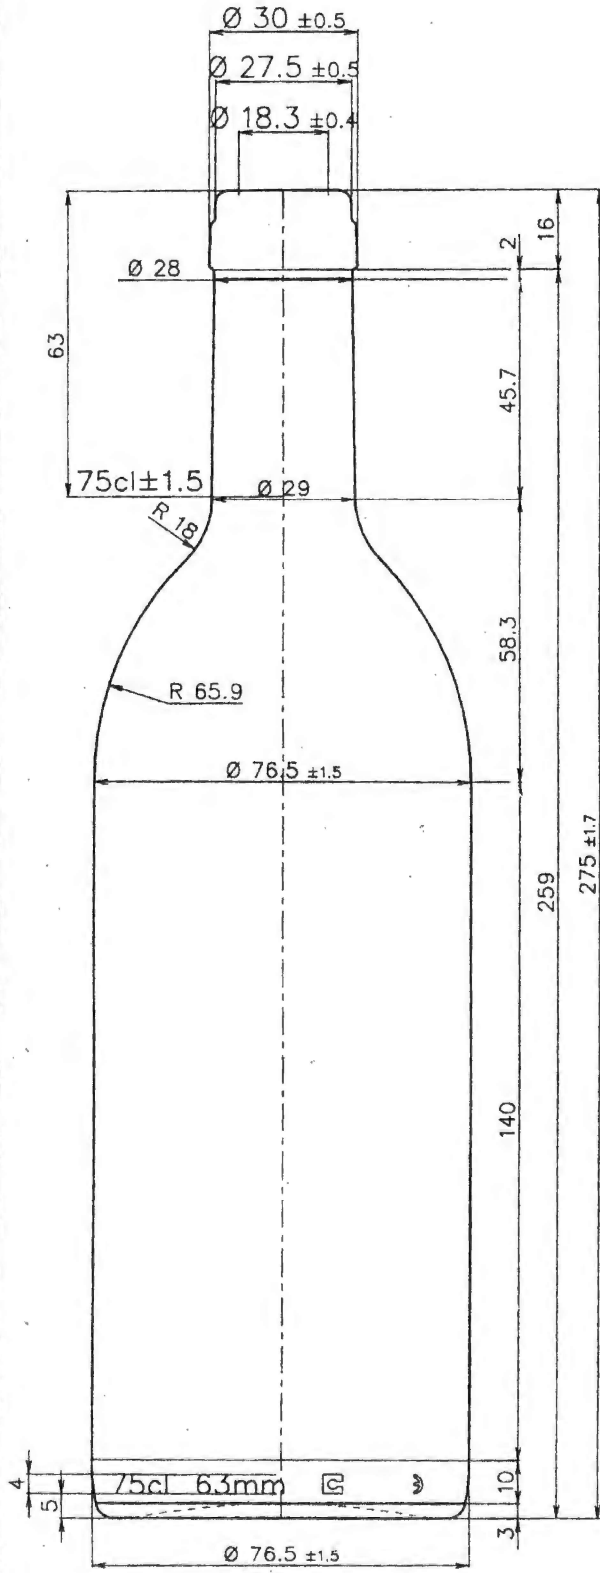

All dimensions are in millimeters. Valid ones are only those indicated with tolerances.

Всички размери са изразени в милиметра. Само обозначените с допуск са задължаващи.

<b>БОРДО ИВА 75cl</b>		кат. код	620	
пълна вместимост brimful capacity		75cl ± 1.5	маса тегло	345 ± 10
RUBIN TRADING JSC		цвят color	GREEN	
		зърло finish		01.10.2015