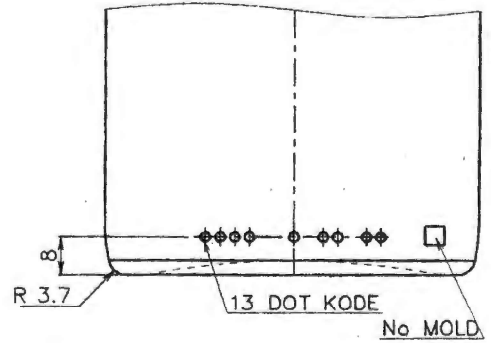

All dimensions are in millimeters. Valid ones are only those indicated with tolerances.

Всички размери са изразени в милиметра. Само обозначените с допуск са задължаващи.

<b>БОРДО ИВА 75cl</b>		кат. код	620	
пълна вместимост brimful capacity		75cl ± 1.5	маса тегло	345 ± 10
RUBIN TRADING JSC		цвят color	GREEN	
		зърло finish		01.10.2015