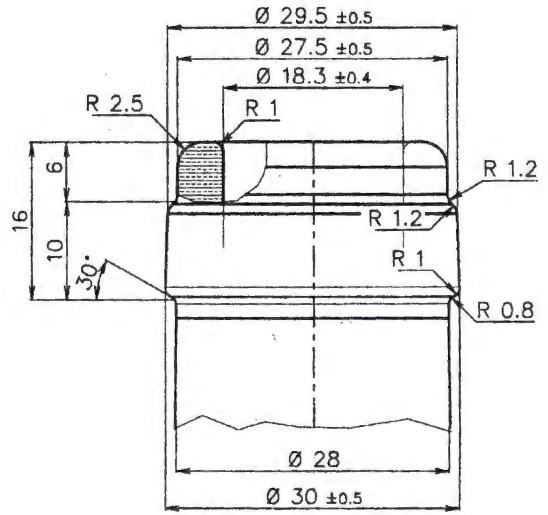

All dimensions are in millimeters. Valid ones are only those indicated with tolerances.

Всички размери са изразени в милиметра. Само обозначените с допуск са задължаващи.

<b>БОРДО ИВА 75cl</b>		кат. код	620	
пълна вместимост brimful capacity		75cl ± 1.5	маса тегло	345 ± 10
RUBIN TRADING JSC		цвят color	GREEN	
		зърло finish		01.10.2015