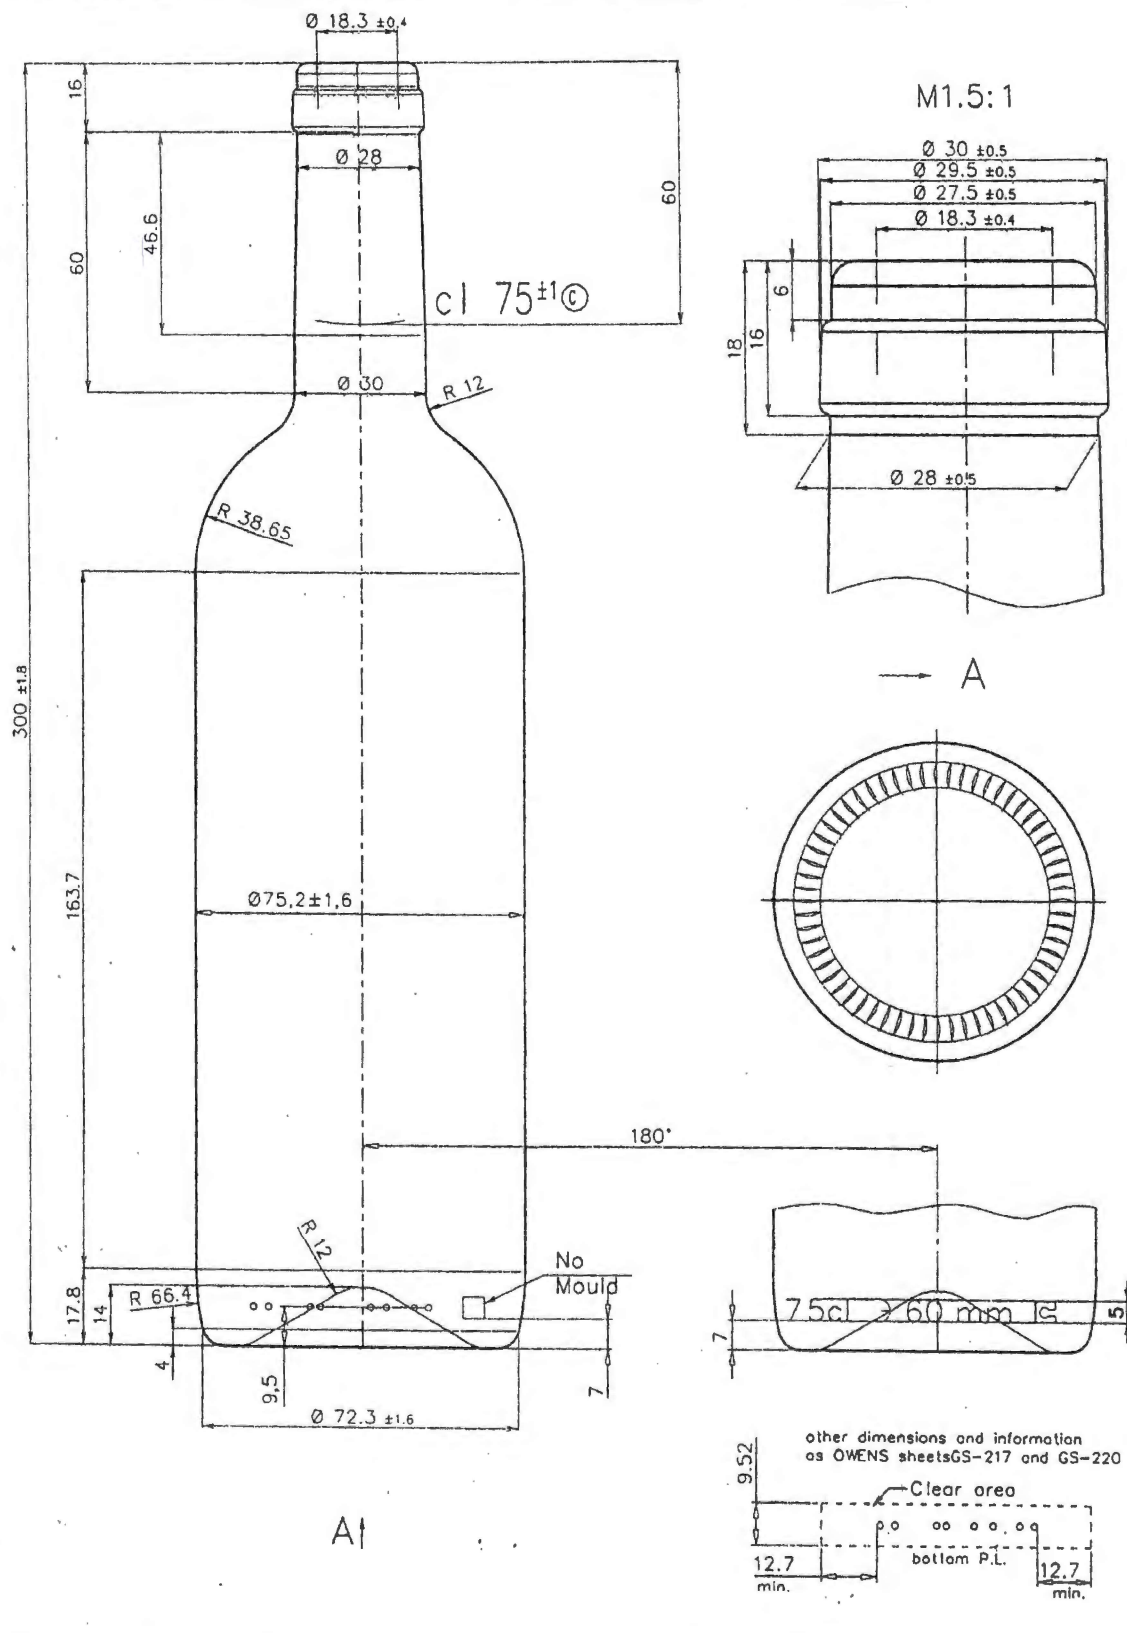

are only those indicated with tolerances.
 Всички размери са изразени в милиметри.
 Само обозначенията с допуск са задължителни.

property and shall not be disclosed to third parties without our permission.
 Рубин АД не носи отговорност за нанесени корекции в профила на издънците от прели лица. Единствено клиентно
 взима решение за промяна на формата. Забранява се разпространението и престъпването на този чертеж.

BORDO VIP 3 75cl-PG	кат. код	631	
пълна вместимост brimful capacity 77cl±1	маса тегло	450±15	
 RUBIN TRADING JSC	цвят color		
	зърло finish	ПРАВО Right	29.03.2016