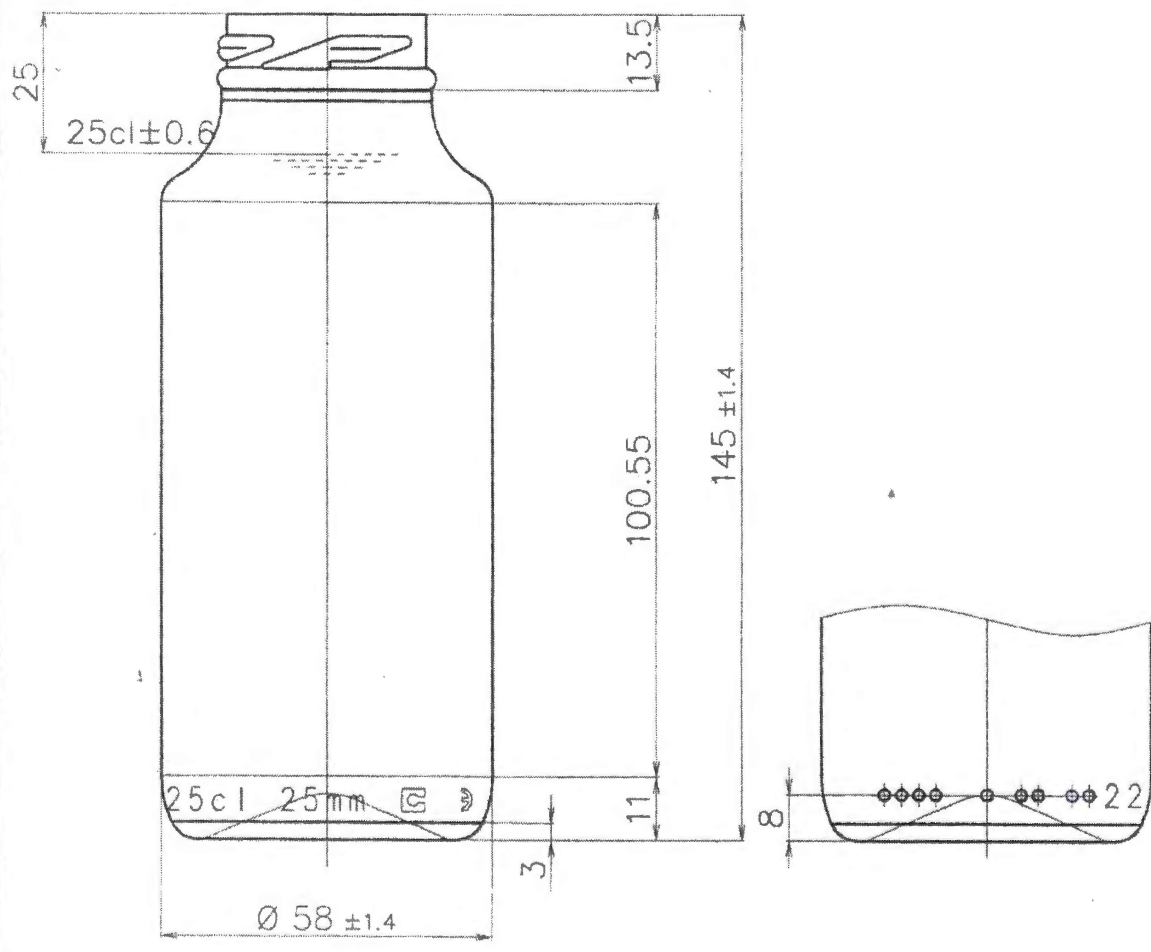

All dimensions are in millimeters. Valid ones are only those indicated with tolerances.
 Всички размери са изразени в милиметри. Само обозначените с допуск са задължителни.

ГЕРИ 250ml	кат. код	479	
пълна вместимост brimful capacity 265ml±6	маса тегло	160±10	
GRUBIN TRADING JSC	цвят color		
	зърло finish	T.O. 38 REGULAR FD 146	05.05.2016