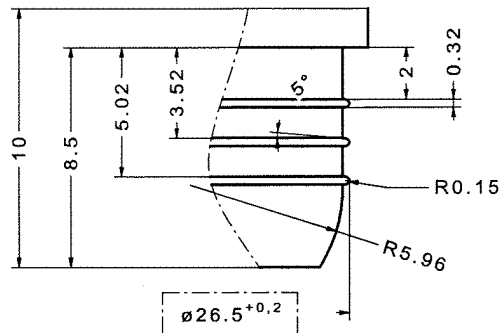

Kopfplatte innen:
 - Nest-Nr. 7-20
 - Schrifthöhe: 4mm und
 - 0,05mm erhaben

Einzelheit "X"

M 2:1

- Zubehör und Anpassteile: bestehende Flasche
- Prüfmaße: 
- Paßmaße: 